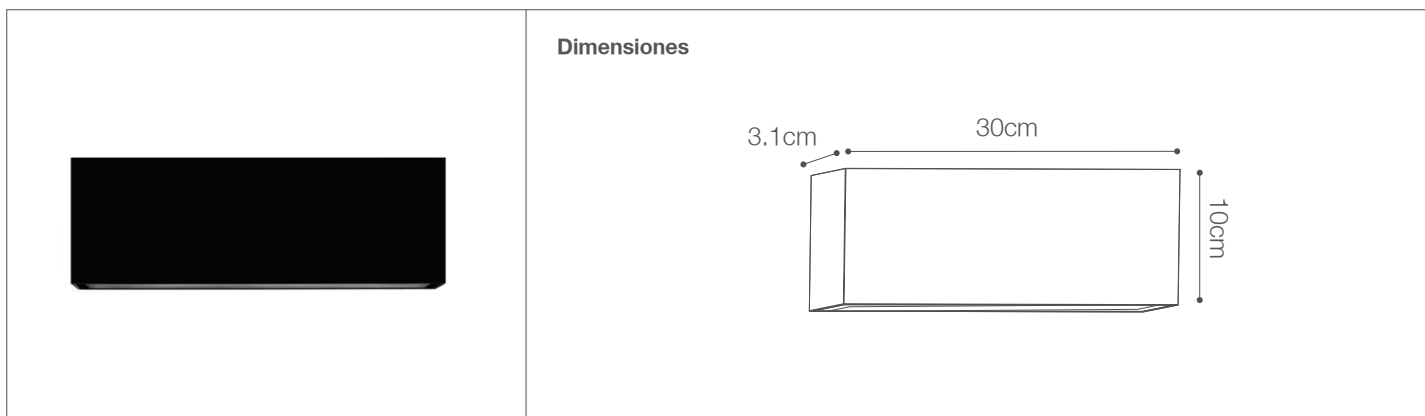

Aplique Exterior LED para Adosar

Apliques- Iluminación Decorativa

05-810/LED/12W/30K/BK | 146503 | T001-L001-F007-S019 | 7750902122050

Datos técnicos

Potencia	12W
Temp.de color	3000K
Lúmenes	540Lm
Eficiencia	45Lm/W
Voltaje	100-240V
Frecuencia	50-60Hz
Índice Protec.	IP65
Tiempo de vida	20,000 h.

Descripción

Aplique decorativo LED 12W con difusor de policarbonato. Uso para exteriores. Permite generar un tipo de luz difusa y homogénea a la vez; son elementos funcionales y decorativos. Luz vertical dos direcciones: hacia arriba y abajo.

Características de la Luminaria

- Material cuerpo: Policarbonato
- Material difusor: Policarbonato
- Acabado: Mate/Gloss
- Dimensiones cuerpo: 300X100X31MM
- Colores: Negro

Usos

- Espacios Comerciales
- Residenciales
- Vestíbulos
- Pasadizos
- Recibidores
- Lavanderías
- Baños
- Escaleras