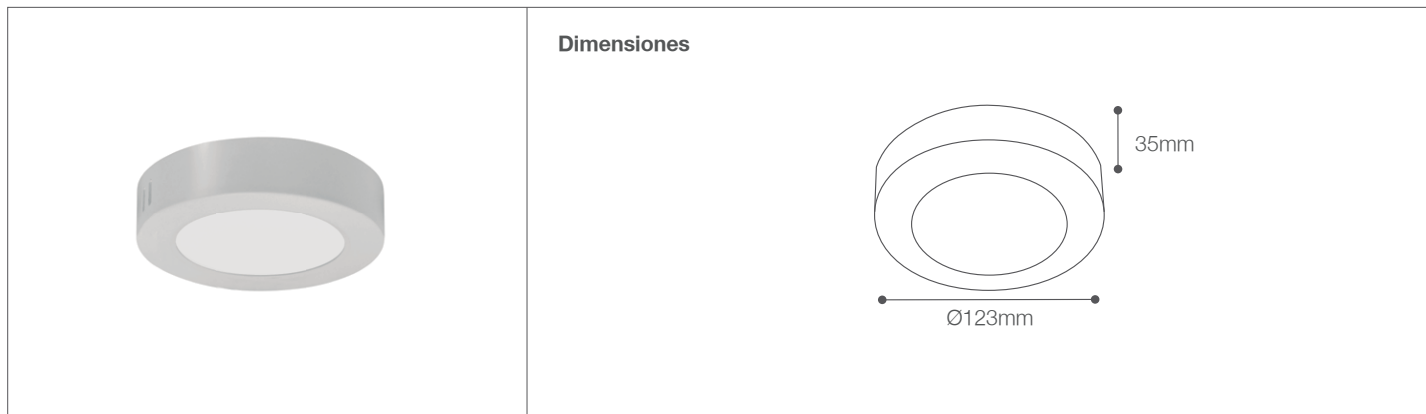

# Downlight LED 6W para Adosar

Downlight - Iluminación Comercial

91-104R/LED/6W/30K/WH | 146670 | T001-L004-F012-S001 | 7750902118442  
91-104R/LED/6W/65K/WH | 146669 | T001-L004-F012-S001 | 7750902118459

## Descripción

Downlight LED 6W fijo circular para adosar a techos con funciones avanzadas de alta potencia de la tecnología LED, lo que maximiza la salida de luz y la eficiencia, eliminando la necesidad de cambiar lámparas.

Cuerpo aislado de plástico que evita que la luminaria se quede semi-encendida.

## Características de la Luminaria

- Material cuerpo: Polipropileno
- Material difusor: Poliestireno
- Acabado: Mate

- Dimensiones cuerpo: Ø123x35mm
- Colores: Blanco