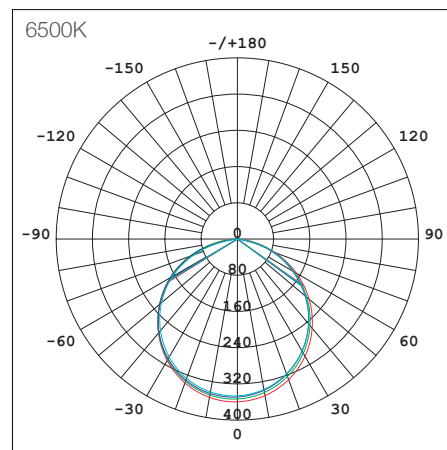

Fotometría

*Indispensable para un buen funcionamiento contar con línea fase y neutro (en cableado) de no ser así se acortará el tiempo de vida de la luminaria.