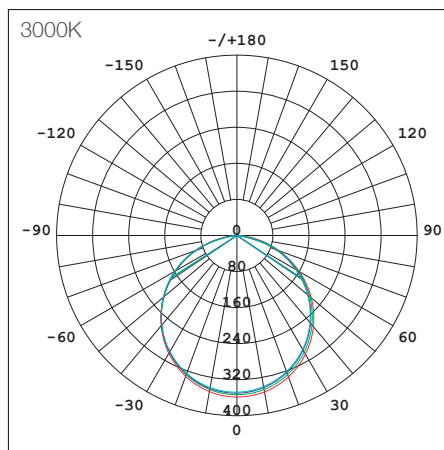

Fotometría

*Indispensable para un buen funcionamiento contar con línea fase y neutro (en cableado) de no ser así se acortará el tiempo de vida de la luminaria.