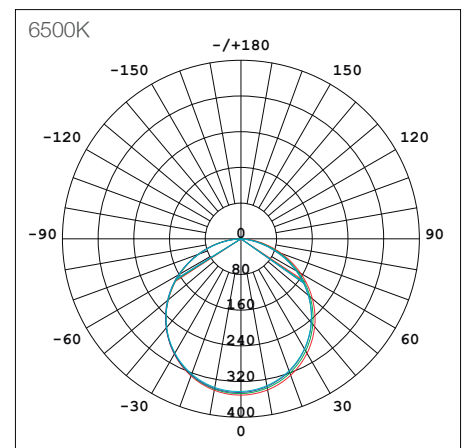

Fotometría

*Indispensable para un buen funcionamiento contar con línea fase y neutro (en cableado) de no ser así se acortará el tiempo de vida de la luminaria.