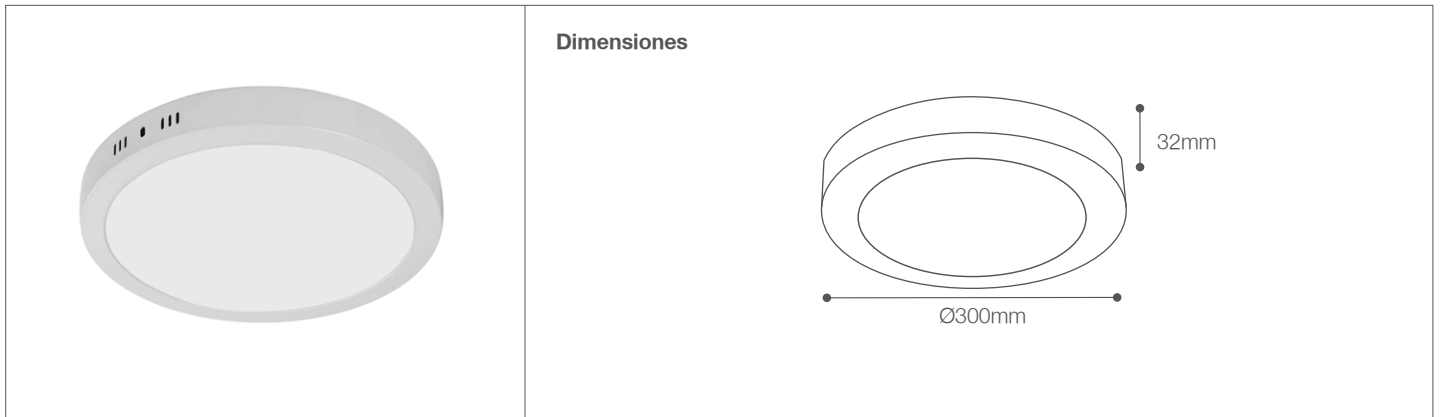

Downlight LED 24W para Adosar

Downlight - Iluminación Comercial

91-104R/LED/24W/30K/WH | 146677 | T001-L004-F012-S001 | 7750902121299
91-104R/LED/24W/65K/WH | 146676 | T001-L004-F012-S001 | 7750902121305

Datos técnicos

W	24W
K	3000K 6500K
Lm	2040Lm
Lm/W	85Lm/W
V	110-265V
Hz	50-60Hz
Índice de Protección	IP20
CRI	80
Lifetime	20,000 h.

Descripción

Downlight LED 24W fijo circular para adosar a techos con funciones avanzadas de alta potencia de la tecnología LED, lo que maximiza la salida de luz uniforme y la eficiencia, eliminando la necesidad de cambiar lámparas.

Cuerpo aislado de plástico que evita que la luminaria se quede semi-encendida.

Características de la Luminaria

- Material cuerpo: Polipropileno
- Estructura : borde de metal
- Material difusor: Poliestireno
- Acabado: Mate

- Dimensiones cuerpo: Ø300x32mm
- Colores: Blanco

Usos

- Interiores Comerciales
- Residenciales
- Salas de conferencia
- Espacios comunes
- Cocina
- Vestibulos
- Pasillos

Atributos

- Encendido instantáneo
- Libre de mercurio
- Baja emision de calor
- Proteccion medio ambiente