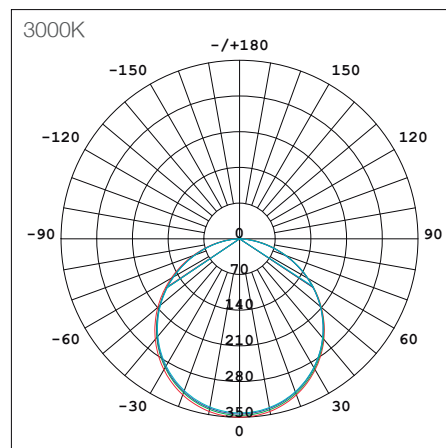

Fotometría

*Indispensable para un buen funcionamiento contar con línea fase y neutro (en cableado) de no ser así se acortará el tiempo de vida de la luminaria.