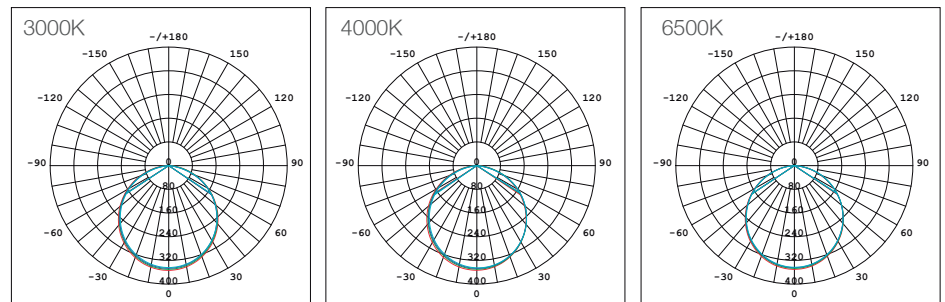

Fotometría

*Indispensable para un buen funcionamiento contar con línea fase y neutro (en cableado) de no ser así se acortará el tiempo de vida de la luminaria.