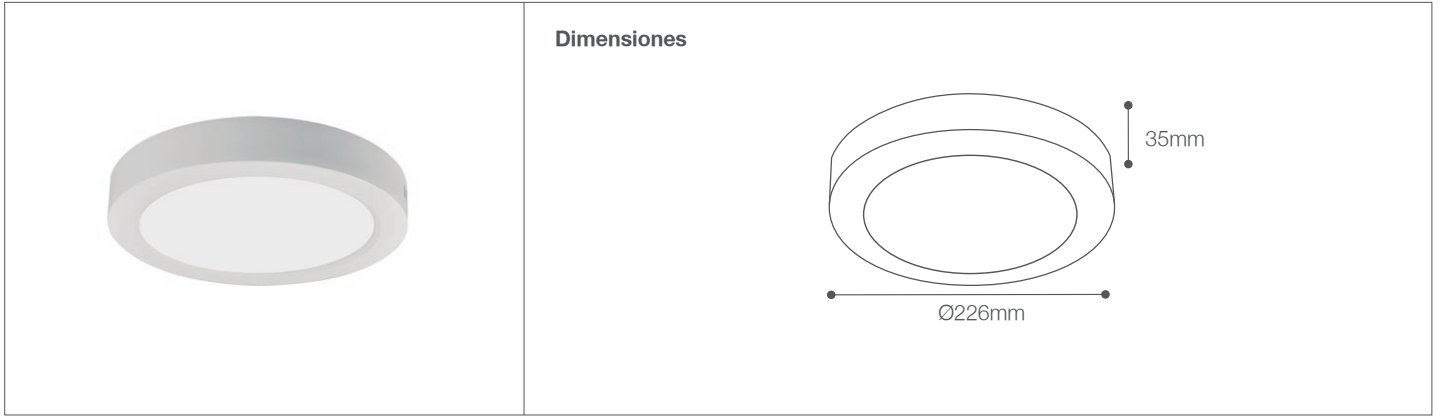

Downlight LED 18W para Adosar

Downlight - Iluminación Comercial

91-104R/LED/18W/30K/WH	146674	T001-L004-F012-S001	7750902121282
91-104R/LED/18W/40K/WH	146675	T001-L004-F012-S001	7750902118589
91-104R/LED/18W/65K/WH	146673	T001-L004-F012-S001	7750902121206

Datos técnicos

W	18W
K	3000K 4000k 6500K
Lm	1620Lm
Lm/W	90Lm/W
V	110-265V
Hz	50-60Hz
Índice de Protección	IP20
CRI	80
Lifetime	20,000 h.

Descripción

Downlight LED 18W fijo circular para adosar a techos con funciones avanzadas de alta potencia de la tecnología LED, lo que maximiza la salida de luz y la eficiencia, eliminando la necesidad de cambiar lámparas. Cuerpo aislado de plástico que evita que la luminaria se quede semi-encendida.

Características de la Luminaria

- Material cuerpo: Polipropileno
- Material difusor: Poliestireno
- Acabado: Mate
- Dimensiones cuerpo: Ø226x35mm
- Colores: Blanco

Usos

- Interiores Comerciales
- Residenciales
- Salas de conferencia
- Espacios comunes
- Cocina
- Vestibulos
- Pasillos