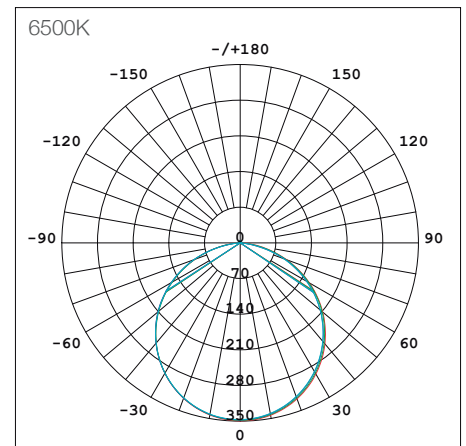

Fotometría

*Indispensable para un buen funcionamiento contar con línea fase y neutro (en cableado) de no ser así se acortará el tiempo de vida de la luminaria.