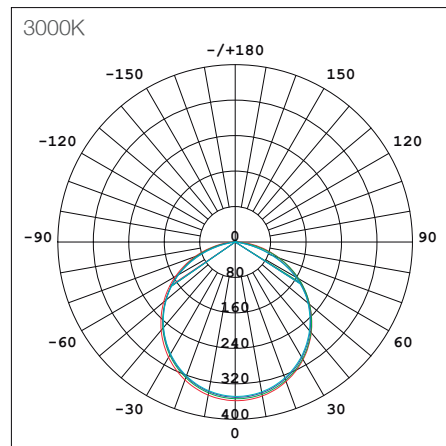

Fotometría

*Indispensable para un buen funcionamiento contar con línea fase y neutro (en cableado) de no ser así se acortará el tiempo de vida de la luminaria.