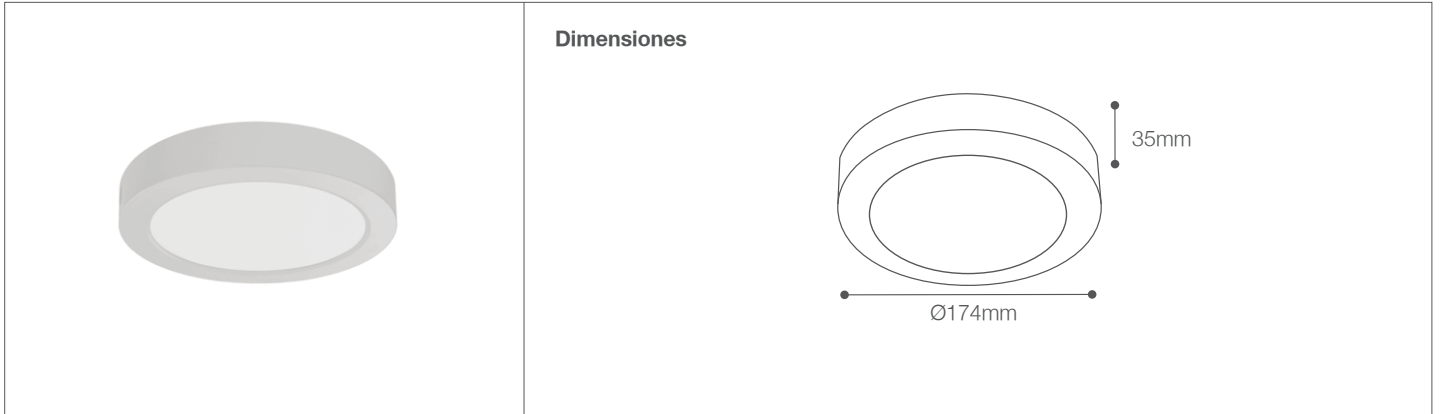

# Downlight LED 12W para Adosar

Downlight - Iluminación Comercial

91-104R/LED/12W/30K/WH | 146672 | T001-L004-F012-S001 | 7750902119395  
 91-104R/LED/12W/65K/WH | 146671 | T001-L004-F012-S001 | 7750902118978

## Descripción

Downlight LED 12W fijo circular para adosar a techos con funciones avanzadas de alta potencia de la tecnología LED, lo que maximiza la salida de luz y la eficiencia, eliminando la necesidad de cambiar lámparas.

Cuerpo aislado de plástico que evita que la luminaria se quede semi-encendida.

## Características de la Luminaria

- Material cuerpo: Polipropileno
- Material difusor: Poliestireno
- Acabado: Mate

- Dimensiones cuerpo: Ø174x35mm
- Colores: Blanco