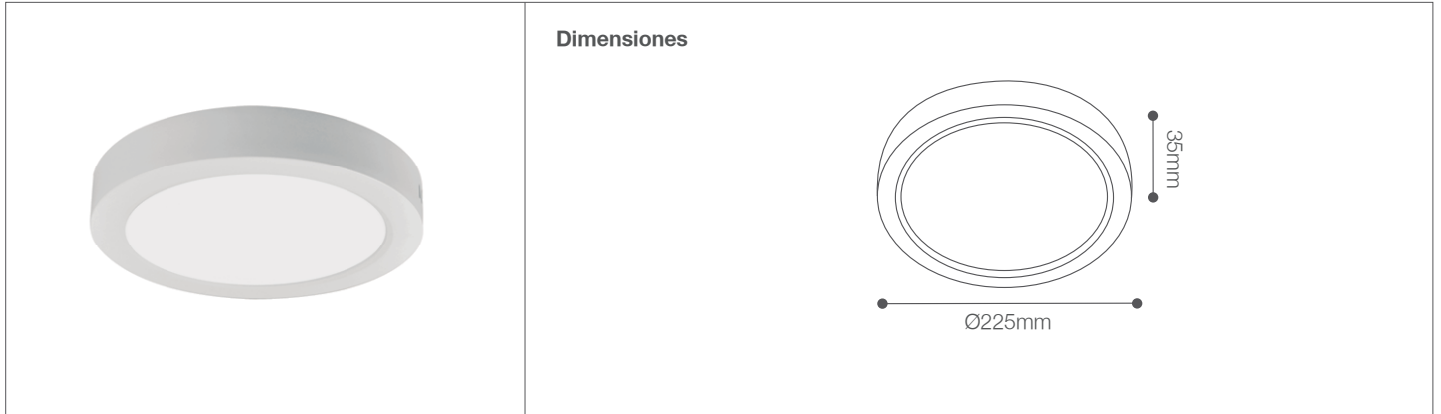

Downlight LED 18W para Adosar

Downlight - Iluminación Comercial

84-204R/LED/18W/60K/WH | 146717 | T001-L004-F012-S001 | 7750902115953
84-204R/LED/18W/30K/WH | 146910 | T001-L004-F012-S001 | 7750902121282

Datos técnicos

W	18W
K	6000K 3000K
Lm	1620Lm
Lm/W	90Lm/W
V	170-265V
Hz	50-60Hz
Índice de Protección	IP20
CRI	80
Lifetime	25,000 h.

Descripción

Downlight LED 18W fijo circular para adosar a techos, con funciones avanzadas de alta potencia de la tecnología LED, lo que maximiza la salida de luz y la eficiencia, eliminando la necesidad de cambiar lámparas.

Características de la Luminaria

- Material cuerpo: Aluminio
- Material difusor: Poliestireno
- Acabado: Mate

- Dimensiones cuerpo: Ø225x35mm
- Colores: Blanco

Usos

- Interiores Comerciales
- Residenciales
- Salas de conferencia
- Espacios comunes
- Cocina
- Vestibulos
- Pasillos