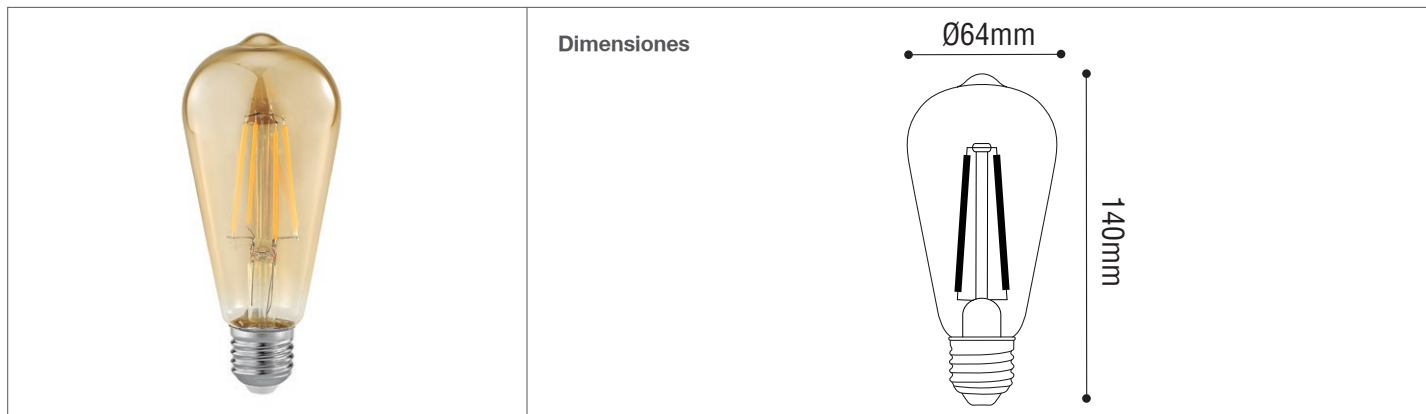

Lámpara LED de filamento

LED- Bombillería

52-ST64/LED/7W/27K/E27 | 146681 | T001-L001-F010-S004 | 7750902122425

Datos técnicos

W	7W
K	2700K
Lm	725Lm
Lm/W	104Lm/W
V	220-240V
Hz	50-60Hz
CRI	80
Socket	E27
Lifetime	15,000 h.

Descripción

Lámpara ST64 LED de filamento 7W con socket E27, sustituyen a las lámparas incandescentes y ahorradoras, sin ningún tipo de ajuste y no necesita el uso de transformador, así obtendrá un ahorro de hasta 85% en su consumo de energía. Son un 85% más eficaces, larga duración, no emite calor.

Características de la Luminaria

-Dimensiones cuerpo: Ø64x140mm

-Colores: ●
Ambar

Material: Cuerpo de vidrio

LED: filamento

Usos

- Interiores Comerciales
- Residenciales
- Salas de conferencia
- Espacios comunes
- Barras de bares
- Vestibulos
- Pasillos
- Armarios
- Vitrinas