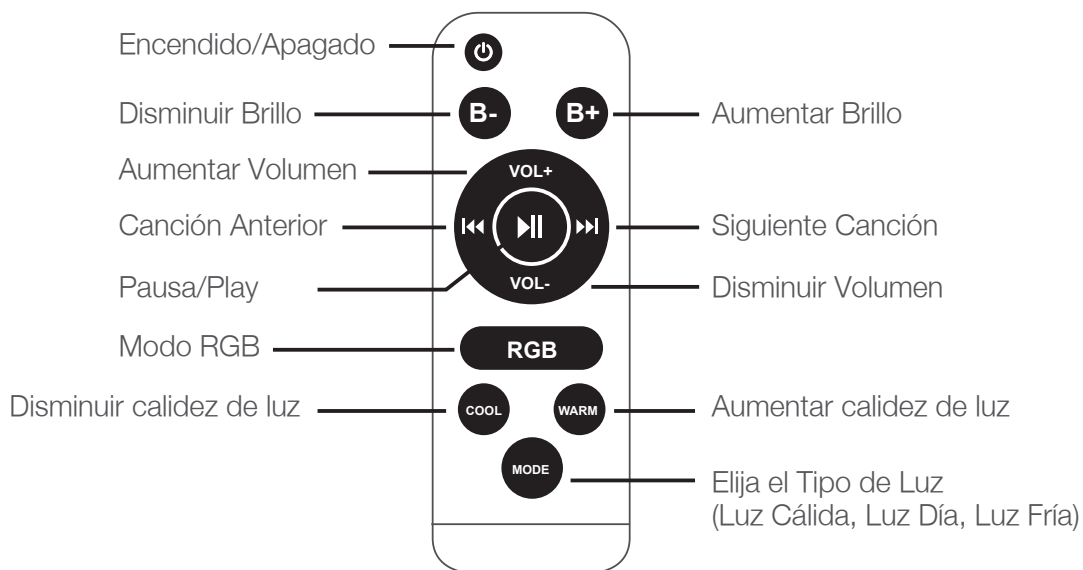

Descripción

Plafón Smart LED RGB 48W con speaker integrado y con control remoto. Luminaria para adosar 3 PASOS: posee tres tipos de temperatura que generan diferentes ambientes y dimerizable. Diseño moderno, ligero y práctico; de fácil instalación e integración con dispositivos via Bluetooth.

Características de la Luminaria

- Material cuerpo: Prolipropileno + Policloruro
- Acabado: Mate
- Difusor: Polipropileno
- Dimensiones cuerpo: Ø390x80mm
- Colores: Blanco

Usos

- Comerciales
- Residenciales
- Pasillos

Atributos

- Encendido instantáneo
- Libre de mercurio
- Baja emision de calor
- Proteccion medio ambiente

INDISPENSABLE PARA UN BUEN FUNCIONAMIENTO CONTAR CON LÍNEA FASE Y NEUTRO (EN CABLEADO) DE NO SER ASÍ SE ACORTARÁ EL TIEMPO DE VIDA ÚTIL DE LA LUMINARIA, PRESENTARÁ PARPARDEO O NO SE APAGARÁ AL 100%.

Funciones de los botones del Control Remoto

Conexión de parlante por Bluetooth