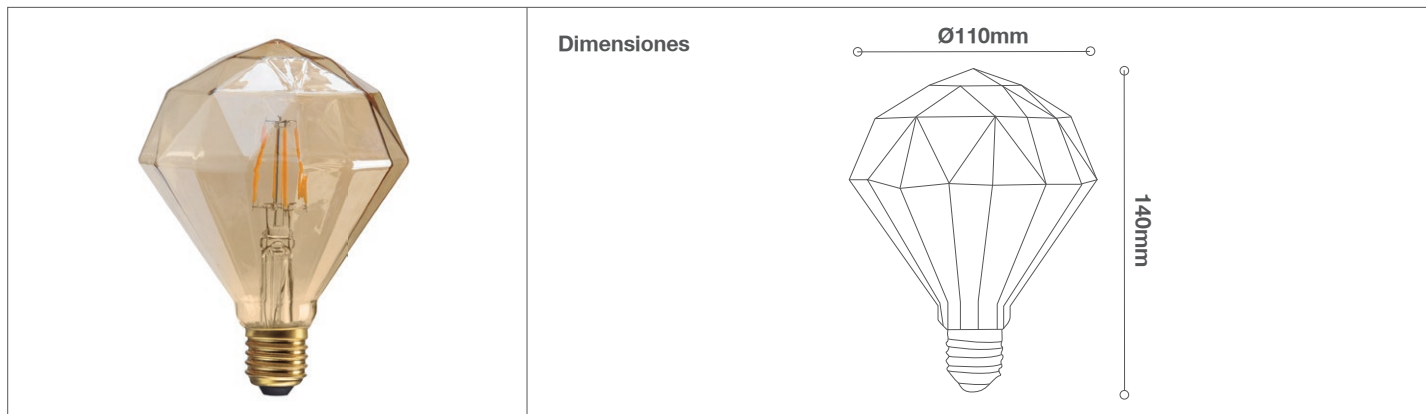

# Lámpara LED PRISMA de filamento

E27 - Bombillería

10-400/LED/E27/6W/25K | 146667 | T001-L003-F010-S004 | 7750902122388

## Datos técnicos

W	6W
K	2500K
Lm	600Lm
Lm/W	100Lm/W
V	100-240V
Hz	50-60Hz
Índice de Protección	IP20
CRI	80
Lifetime	15,000 h.
Socket	E27

## Descripción

Lámpara LED 6W PRISMA de filamento color ambar . Uso para interiores. Diseño moderno, ligero y práctico.

## Características de la Luminaria

- Material cuerpo: Vidrio
- Dimensiones cuerpo: 110x140mm
- Colores: ● Ambar