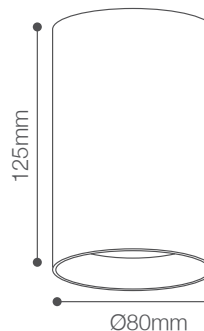

Spot Fijo para Adosar

Spot- Iluminación Comercial

05-910/GU10/WH | 146505 | T001-L004-F015-S003 | 7750902122074
05-910/GU10/BK | 146506 | T001-L004-F015-S003 | 7750902122081

Dimensiones

Corte a considerar en techo: Ø15mm

Datos técnicos

W	50W Máx.
V	220V
Hz	60Hz
Índice de Protección	IP20
Socket	GU10

Descripción

Spot circular fijo para adosar. Incluye socket GU10. Utiliza lámpara dicróica 1x50W/GU10 o lámpara LED. No incluye foco o bombillo.

Características de la Luminaria

-Material cuerpo: Policarbonato
-Acabado: Mate

-Dimensiones cuerpo: Ø80x60mm

-Colores:  
Blanco Negro

Usos

- Comerciales
- Residenciales
- Institucionales
- Áreas recreacionales
- Oficinas
- Vestibulos
- Salas
- Escaleras
- Pasadizos
- Baños