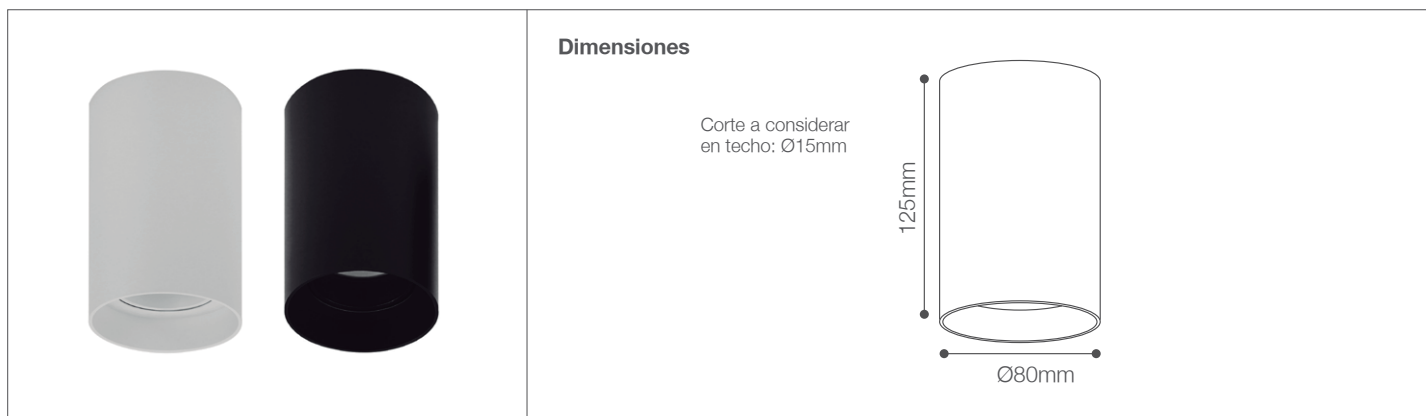

Spot Fijo para Adosar

Spot- Iluminación Comercial

05-910/GU10/WH | 146505 | T001-L004-F015-S003 | 7750902122074
05-910/GU10/BK | 146506 | T001-L004-F015-S003 | 7750902122081

Dimensiones

Corte a considerar en techo: Ø15mm

Datos técnicos

W	50W Máx.
V	220V
Hz	60Hz
Índice de Protección	IP20
Socket	GU10

Descripción

Spot circular fijo para adosar. Incluye socket GU10. Utiliza lámpara dicróica 1x50W/GU10 o lámpara LED. No incluye foco o bombillo.

Características de la Luminaria

-Material cuerpo: Policarbonato
-Acabado: Mate

-Dimensiones cuerpo: Ø80x60mm

-Colores:  
Blanco Negro

Usos

- Comerciales
- Residenciales
- Institucionales
- Áreas recreacionales
- Oficinas
- Vestibulos
- Salas
- Escaleras
- Pasadizos
- Baños