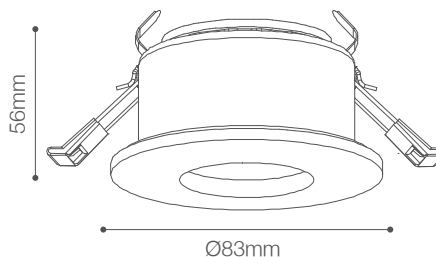

Spot Hermético LED para Empotrar

Appliques- Iluminación Decorativa

05-900/LED/7W/30K/WH | 146490 | T001-L003-F015-S054 | 7750902121985

Dimensiones

Corte a considerar en techo: Ø70mm

Datos técnicos

Potencia	7W
Temp.de color	3000K
Lúmenes	420Lm
Eficiencia	60Lm/W
Voltaje	100-240V
Frecuencia	50-60Hz
Índice Protec.	IP65
Tiempo de vida	20,000 h.

Descripción

Spot circular para empotrar LED 7W de aluminio y policarbonato. Uso para exteriores. Permite generar un tipo de luz difusa y homogénea a la vez; son elementos funcionales y decorativos. Funciona con sistema de conmutación para encendido entre varios puntos.

Características de la Luminaria

- Material cuerpo: Aluminio + Policarbonato
- Acabado: Mate/Gloss
- Dimensiones cuerpo: Ø83x56mm
- Colores: ○

Usos

- Espacios Comerciales
- Residenciales
- Institucionales
- Áreas recreacionales
- Oficinas
- Vestíbulos
- Salas
- Escaleras
- Pasadizos
- Baños