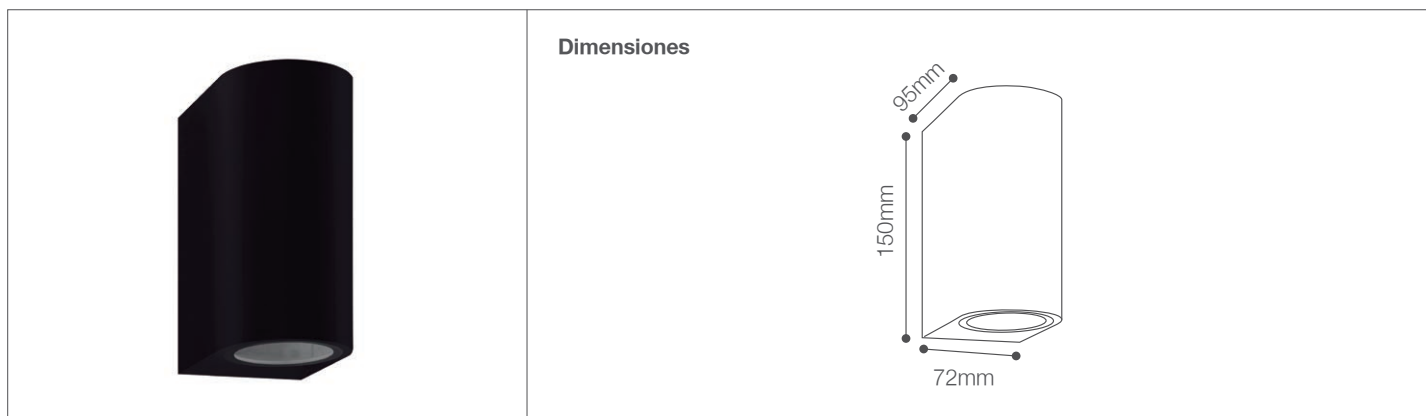

Spot Fijo para Adosar

Spot- Iluminación Comercial

05-820/GU10/BK | 146504 | T001-L004-F015-S003 | 7750902122067

Dimensiones

Datos técnicos

W	50W Máx.
V	220V
Hz	60Hz
Índice de Protección	IP65
Socket	GU10

Descripción

Aplicación exterior fija para adosar. Incluye socket GU10. Utiliza dos lámparas dicroicas 2x50W/GU10 o dos lámparas LED. No incluye focos o bombillos.

Características de la Luminaria

- Material cuerpo: Policarbonato
- Acabado: Mate

-Dimensiones cuerpo: 72x150mm

-Colores: ● Negro

Usos

- Comerciales
- Residenciales
- Institucionales
- Áreas recreacionales
- Pasadizos
- Baños
- Fachadas