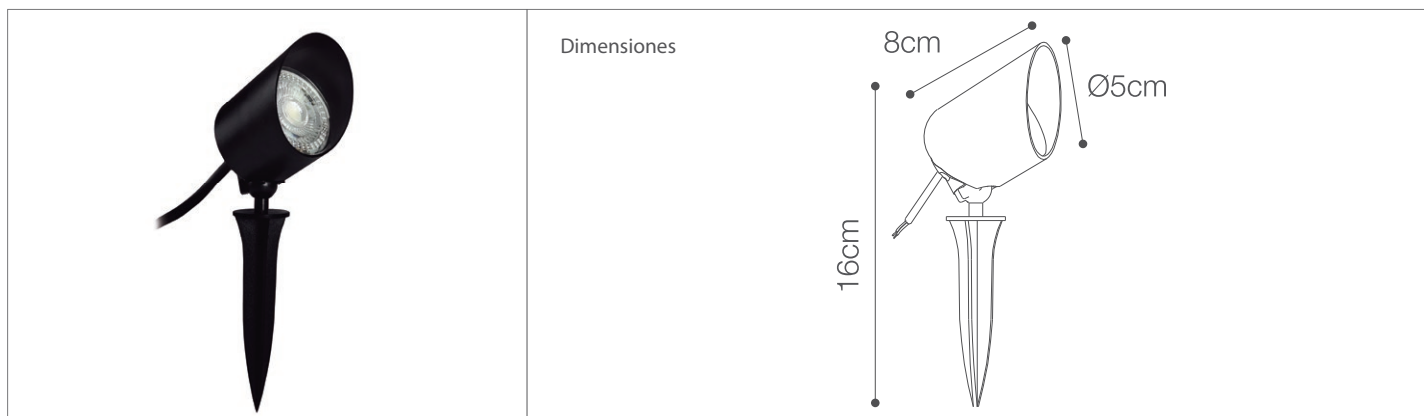

# Mini estaca LED con visor

Luminarias para exterior - Iluminación Exterior

05-700/LED/5W/30K/BK | 146488 | T001-L002-F007-S001 | 7750902121961

## Descripción

Mini estaca LED 5W con visor orientable color negro y ángulo de apertura de 29°, Producto para uso exterior, índice de protección IP65.

## Características de la Luminaria

- Material cuerpo: PMMA
- Material difusor: PMMA
- Acabado: Mate

- Dimensiones cuerpo: 160X80XD50MM
- Colores: ● Negro