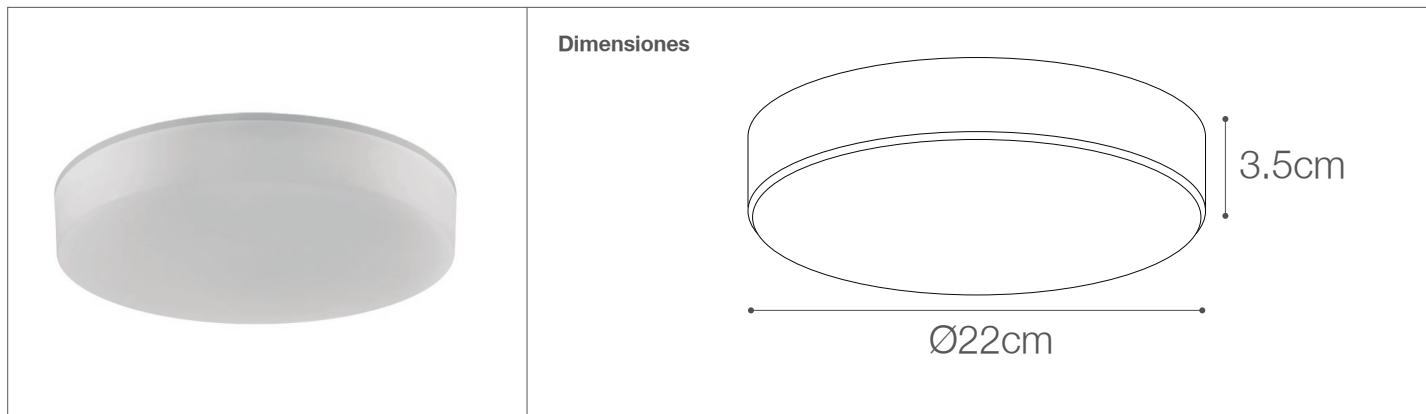

Luminaria LED 24W para Adosar

Luminaria LED- Iluminación Comercial

05-601R/LED/32W/65K | 147112 | T001-L004-F012-S001 | 7750902121848

Datos técnicos

W	32W
K	6500K
Lm	3200Lm
Lm/W	100Lm/W
V	100-240V
Hz	50-60Hz
Índice de Protección	IP20
CRI	80
Lifetime	15,000 h.

Descripción

Luminaria LED circular de 32W para adosar. Funciones avanzadas de alta potencia de la tecnología LED, lo que maximiza la salida de luz y la eficiencia, eliminando la necesidad de cambiar lámparas. Por no contar con marco, ofrece una mejor distribución de luz, de manera uniforme.

Características de la Luminaria

- Material cuerpo: Policarbonato
- Material difusor: Policarbonato
- Acabado: Mate
- Dimensiones cuerpo: Ø220X35mm
- Colores: Blanco

Usos

- Interiores Comerciales
- Residenciales
- Salas de conferencia
- Espacios comunes
- Cocina
- Vestibulos
- Pasillos