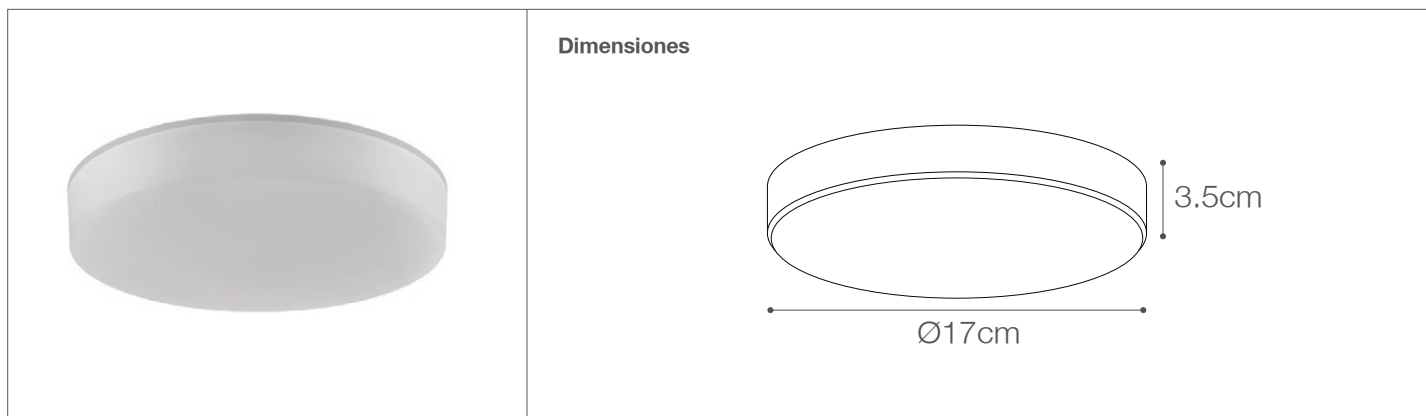

Luminaria LED 24W para Adosar

Luminaria LED- Iluminación Comercial

05-601R/LED/24W/30K | 146944 | T001-L004-F012-S001 | 7750902121800
05-601R/LED/24W/40K | 146945 | T001-L004-F012-S001 | 7750902121817
05-601R/LED/24W/65K | 146946 | T001-L004-F012-S001 | 7750902121824

Datos técnicos

W	24W
K	3000K 4000K 6500K
Lm	2400Lm
Lm/W	100Lm/W
V	100-240V
Hz	50-60Hz
Índice de Protección	IP20
CRI	80
Lifetime	15,000 h.

Descripción

Luminaria LED circular de 24W para adosar. Funciones avanzadas de alta potencia de la tecnología LED, lo que maximiza la salida de luz y la eficiencia, eliminando la necesidad de cambiar lámparas. Por no contar con marco, ofrece una mejor distribución de luz, de manera uniforme.

Características de la Luminaria

- -Material cuerpo: Policarbonato
- -Material difusor: Policarbonato
- -Acabado: Mate
- -Dimensiones cuerpo: Ø17x3.5cm
- -Colores: Blanco

Usos

- -Interiores Comerciales
- -Residenciales
- -Salas de conferencia
- -Espacios comunes
- -Cocina
- -Vestibulos
- -Pasillos

Atributos

- -Encendido instantáneo
- -Libre de mercurio
- -Baja emision de calor
- -Proteccion medio ambiente