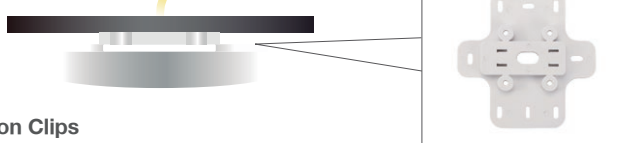

## Descripción

Luminaria LED circular de 24W para adosar. Funciones avanzadas de alta potencia de la tecnología LED, lo que maximiza la salida de luz y la eficiencia, eliminando la necesidad de cambiar lámparas. Por no contar con marco, ofrece una mejor distribución de luz, de manera uniforme.

## Características de la Luminaria

- Material cuerpo: Policarbonato
- Material difusor: Policarbonato
- Acabado: Mate
- Dimensiones cuerpo: Ø17x3.5cm
- Colores: Blanco

## OPCIONES DE FIJACIÓN: Accesorios incluidos

- ✓ Adosada con Cruceta apta para caja octogonal

- ✓ En foro con Clips

\*Indispensable para un buen funcionamiento contar con línea fase y neutro (en cableado) de no ser así se acortará el tiempo de vida de la luminaria, presentará parpadeo o no se apagará al 100%.