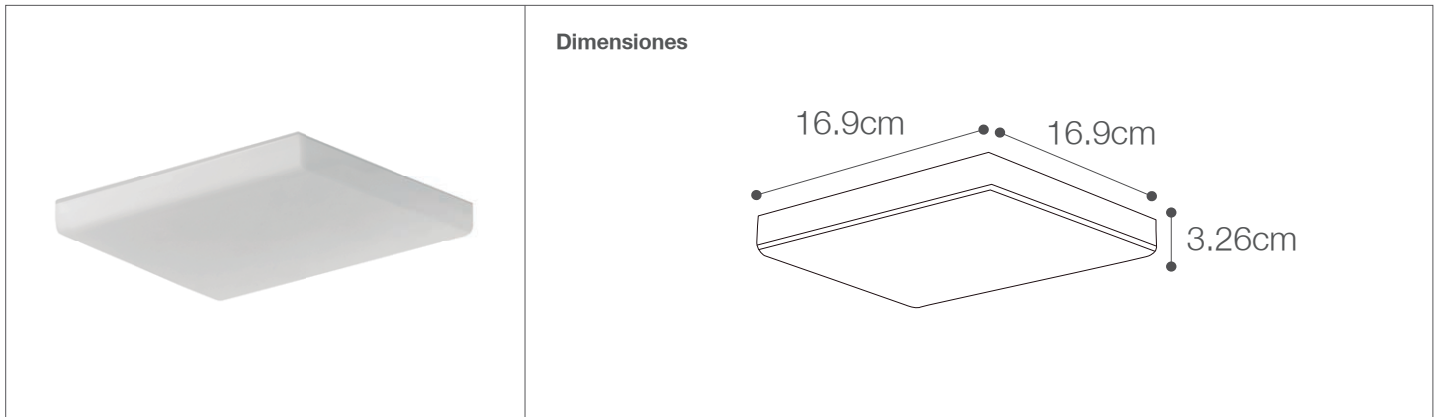

Luminaria LED 24W para Adosar

Luminaria LED- Iluminación Comercial

05-600C/LED/24W/30K | 146442 | T001-L004-F012-S001 | 7750902121855
 05-600C/LED/24W/65K | 146443 | T001-L004-F012-S001 | 7750902121862

Datos técnicos

W	24W
K	3000K 6500K
Lm	2160Lm
Lm/W	90Lm/W
V	100-240V
Hz	50-60Hz
Índice de Protección	IP20
CRI	80
Lifetime	15,000 h.

Descripción

Luminaria LED cuadrada de 24W para adosar. Funciones avanzadas de alta potencia de la tecnología LED, lo que maximiza la salida de luz y la eficiencia, eliminando la necesidad de cambiar lámparas.

Características de la Luminaria

- Material cuerpo: Policarbonato y metal
- Material difusor: Policarbonato
- Acabado: Mate
- Dimensiones cuerpo: 16.9x16.9x3.26cm
- Colores: Blanco

Usos

- Interiores Comerciales
- Residenciales
- Salas de conferencia
- Espacios comunes
- Cocina
- Vestibulos
- Pasillos