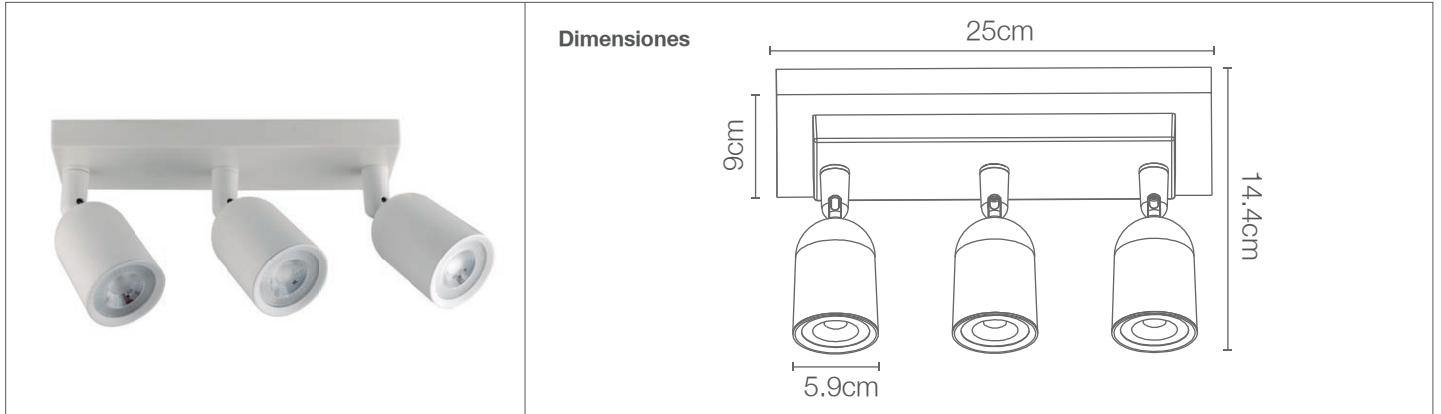

# Spot LED para Adosar

Spots - Iluminación Comercial

05-515/LED/3X7W/30K/WH | 146487 | T001-L004-F015-S004 | 7750902121954

## Descripción

Spot LED de 21W para Adosar. Dirigible de 3 cuerpos 7W por cada cañón. Acabado mate, driver incorporado en la luminaria.

## Características de la Luminaria

- Material cuerpo: Policarbonato
- Material difusor: Policarbonato
- Acabado: Mate

-Dimensiones cuerpo: Ø5.9x14.4x25cm

-Colores: Blanco