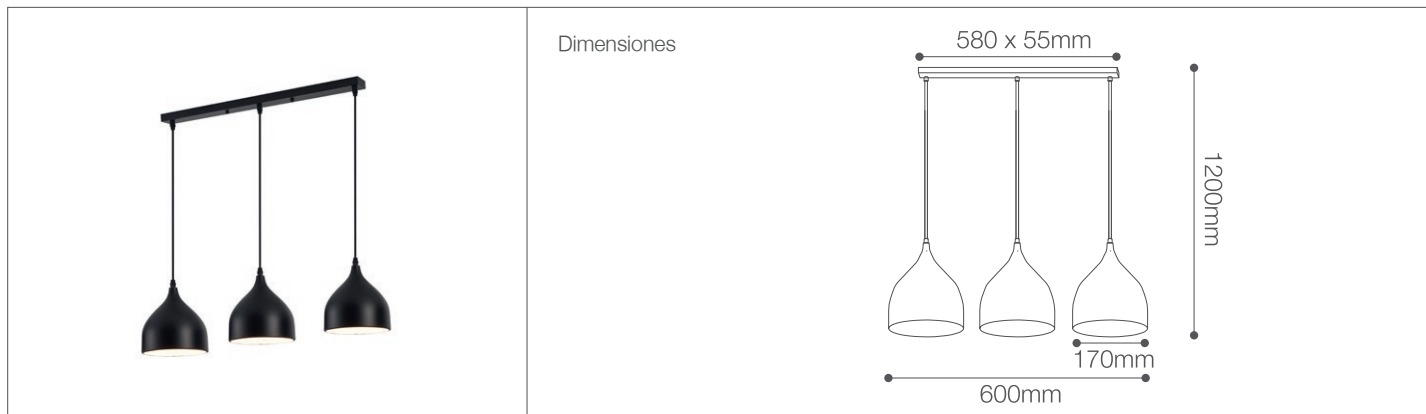

Luminaria para Suspend

Luminaria de techo - Iluminación Decorativa

74-510/E27/220V/BK | 146520 | T001-L001-F004-S002 | 7750902122180

Datos técnicos

W 3xE27 40W Máx.

V 220V

Hz 50-60Hz

Descripción

Luminaria RINO, colgante con diseño sobrio y elegante. Sólo para uso en interiores. No incluye bombillo/foco. Potencia 3xE27 40W máx.

Características de la Luminaria

- Material cuerpo: Metal
- Material esfera: Vidrio
- Acabado: Mate

-Dimensiones cuerpo: 600X170X1200mm

-Colores: ●

Usos

- Residenciales
- Espacios comunes
- Barras de kitchenette
- Vestibulos
- Pasillos