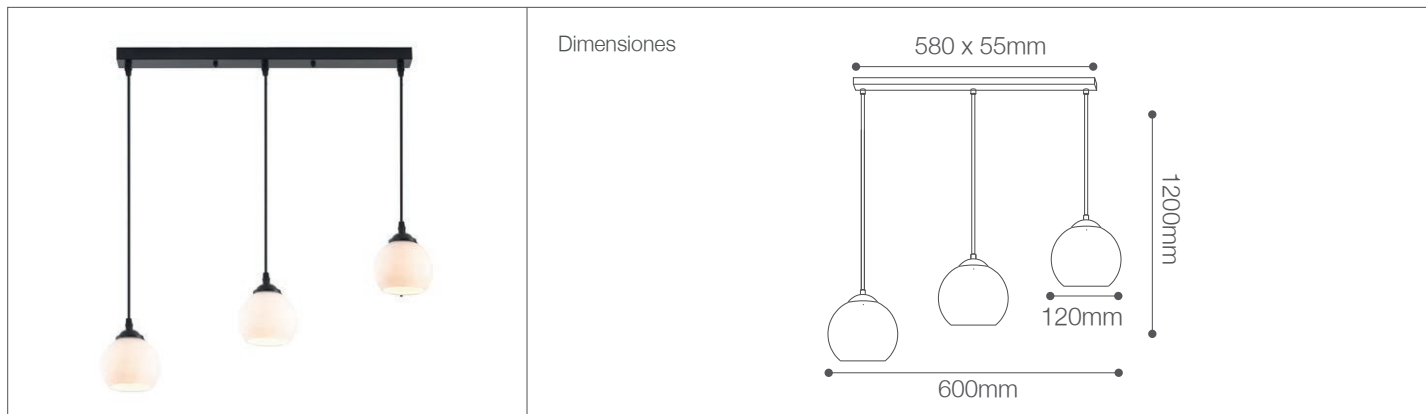

Luminaria para Suspend

Luminaria de techo - Iluminación Decorativa

74-500/E27/220V/BK | 146519 | T001-L001-F004-S002 | 7750902122173

Datos técnicos

W 3xE27 40W Máx.

V 220V

Hz 50-60Hz

Descripción

Luminaria colgante con diseño sobrio y elegante. Sólo para uso en interiores. No incluye bombillo/foco. Potencia 3xE27 40W máx.

Características de la Luminaria

- Material cuerpo: Metal
- Material esfera: Vidrio
- Acabado: Mate

-Dimensiones cuerpo: 600x1200mm

-Colores: ●

Usos

- Residenciales
- Espacios comunes
- Barras de kitchenette
- Vestibulos
- Pasillos