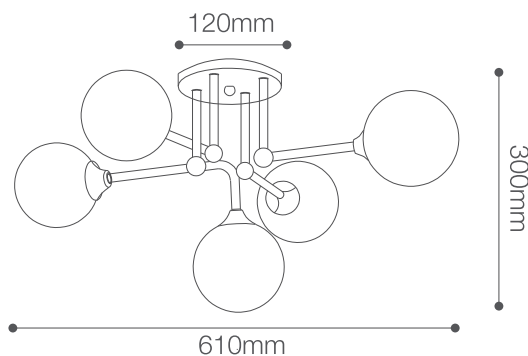

Colgante Campana

Luminaria de Techo- Iluminación Decorativa - Iluminación Decorativa

74-410/G9/220V/GL-EC | 146518 | T001-L001-F004-S002 | 7750902122166

Dimensiones

Datos técnicos

W	5x/G9 Máx.33W
V	220V
Hz	60Hz
Socket	G9
Índice de Protección	IP20

Descripción

Colgante decorativa SUNNY bombillos G9 x 5piezas . Esferas de vidrio transparentes. Máx. 33W para suspender. Uso para interiores. Diseño moderno, ligero y práctico, de fácil instalación y limpie-

Características de la Luminaria

- Material cuerpo: Hierro
- Acabado cuerpo: Satinado

-Dimensiones cuerpo: 610X120X300mm

Esferas: 120 mm

-Colores:  Dorado

Usos

- Espacios Residenciales
- Espacios Comerciales.
- Restaurantes
- Cocinas
- Islas
- Bares
- Oficinas
- Espacios comunes
- Tiendas