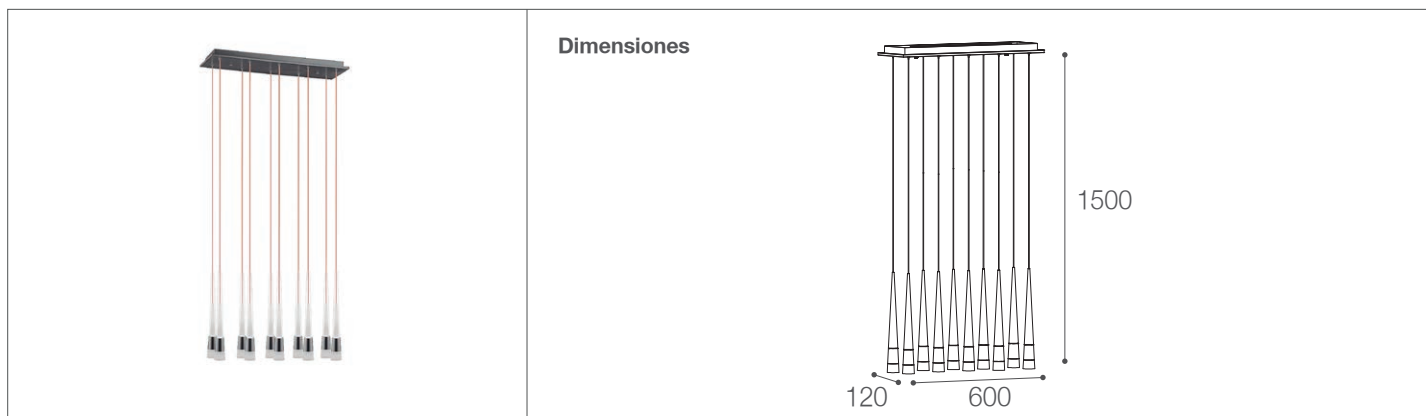

Colgante LED Pendel I

Luminaria de Techo- Iluminación Decorativa

30-500/LED/50W/30K/SL | 146446 | T001-L001-F004-S002 | 7750902121909

Datos técnicos

Potencia	50W
Temp.de color	3000K
Lúmenes	5000Lm
Eficiencia	100Lm/W
Voltaje	220V
Frecuencia	60Hz
Índice Protec.	IP20
Tiempo de vida	15,000 h.

Descripción

Colgante decorativa PENDEL LED 50W para suspender. Elegante, adaptable, esta luminaria ofrece una solución formal para tus ambientes interiores, brinda un máximo impacto minimalista.

Características de la Luminaria

- Material cuerpo: Aluminio
- Difusor: Vidrio

- Dimensiones: 600X120X1500mm
- Altura regulable hasta 1500mm
- Colores: Plateado

Usos

- Espacios Residenciales
- Espacios Comerciales
- Comedor
- Recepciones