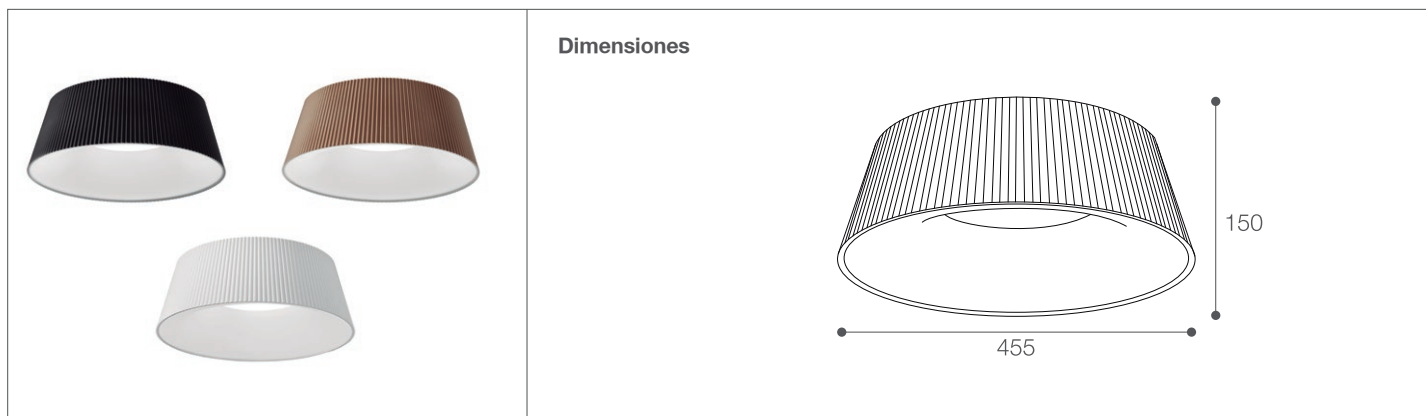

Plafón LED Pirott

Luminaria de Techo- Iluminación Decorativa

89-101/LED/32W/30K/BK | 146382 | T001-L001-F004-S002 | 7750902121466
89-101/LED/32W/30K/WH | 146383 | T001-L001-F004-S002 | 7750902121473
89-101/LED/32W/30K/GL | 146384 | T001-L001-F004-S002 | 7750902121480

Datos técnicos

Potencia	32W
Temp.de color	3000K
Lúmenes	2720Lm
Eficiencia	85Lm/W
Voltaje	200-240V
Frecuencia	50-60Hz
Índice Protec.	IP20
Tiempo de vida	20,000 h.

Descripción

Plafón decorativo LED PIROTT de 32W para adosar. Elegante, adaptable, esta luminaria ofrece una solución formal para tus ambientes interiores, brinda un máximo impacto minimalista.

Características de la Luminaria

-Material cuerpo: Metal+ ABS
-Difusor: Acrílico

-Dimensiones cuerpo: D:455X150mm

-Colores:  Negro  Blanco  Dorado

Usos

-Espacios Residenciales
-Espacios Comerciales
-Comedor
-Recepciones