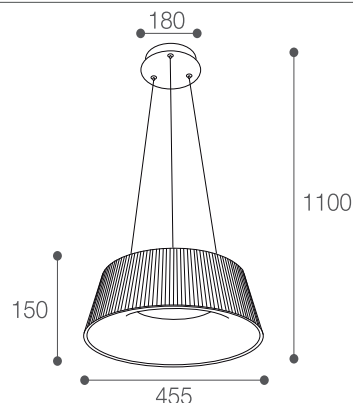

# Colgante LED Pirott

Luminaria de Techo- Iluminación Decorativa

89-100/LED/32W/30K/BK | 146379 | T001-L001-F004-S002 | 7750902121435  
89-100/LED/32W/30K/WH | 146380 | T001-L001-F004-S002 | 7750902121442  
89-100/LED/32W/30K/GL | 146381 | T001-L001-F004-S002 | 7750902121459

## Dimensiones

## Datos técnicos

Potencia	32W
Temp.de color	3000K
Lúmenes	2720Lm
Eficiencia	85Lm/W
Voltaje	200-240V
Frecuencia	50-60Hz
Índice Protec.	IP20
Tiempo de vida	20,000 h.

## Características de la Luminaria

- Material cuerpo: Metal+ ABS
- Difusor: Acrílico

- Dimensiones cuerpo: D:455X150mm
- Altura regulable hasta 1100mm

- Colores: Negro Blanco Dorado