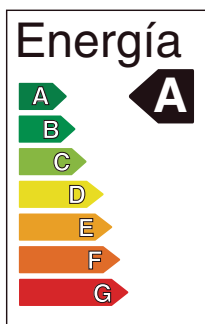

INDISPENSABLE PARA UN BUEN FUNCIONAMIENTO CONTAR CON LÍNEA FASE Y NEUTRO (EN CABLEADO) DE NO SER ASÍ SE ACORTARÁ EL TIEMPO DE VIDA ÚTIL DE LA LUMINARIA, PRESENTARÁ PARPARDEO O NO SE APAGARÁ AL 100%.