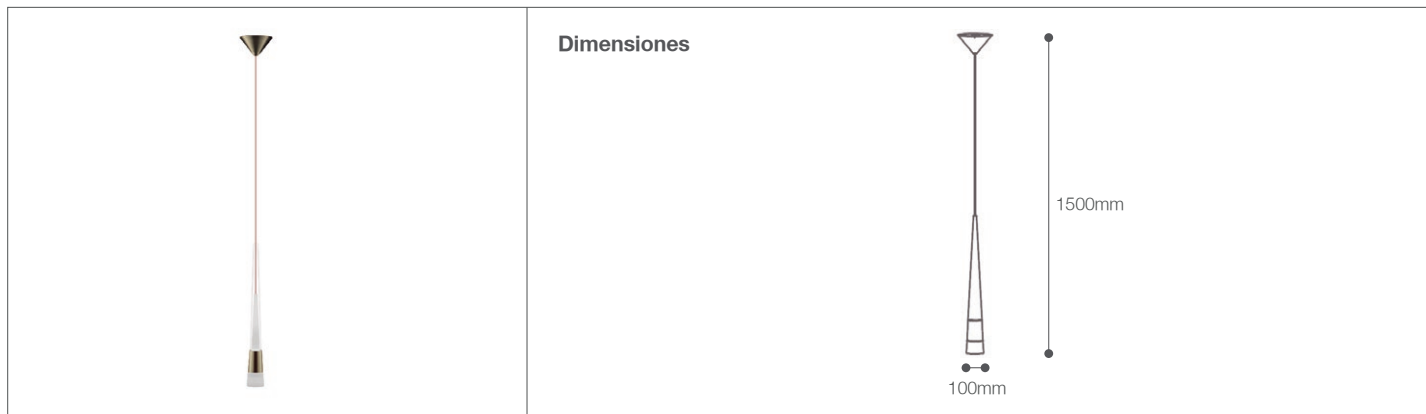

# Colgante LED Pendel I

Luminaria de Techo- Iluminación Decorativa

30-500/LED/5W/30K/CHG | 146448 | T001-L001-F004-S002 | 7750902121916

## Datos técnicos

Potencia	5W
Temp.de color	3000K
Lúmenes	500Lm
Eficiencia	100Lm/W
Voltaje	220V
Frecuencia	60Hz
Índice Protec.	IP20
Tiempo de vida	15,000 h.

## Descripción

Colgante decorativa PENDEL LED 5W para suspender. Elegante, adaptable, esta luminaria ofrece una solución formal para tus ambientes interiores, brinda un máximo impacto minimalista.

## Características de la Luminaria

- Material cuerpo: Aluminio
- Difusor: Vidrio

- Dimensiones cuerpo: D:100mm
- Altura regulable hasta 1500mm
- Colores: ● Champagne