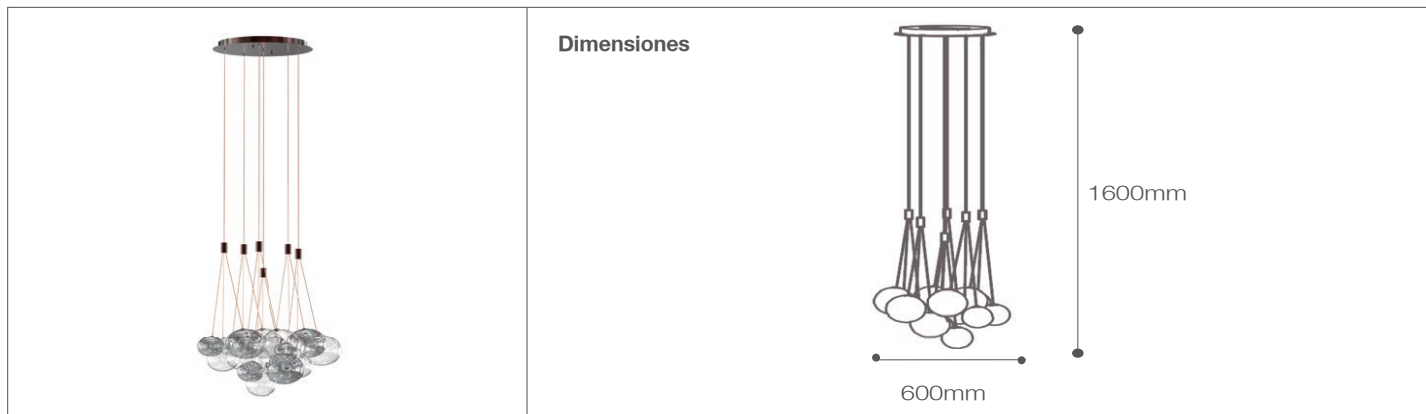

# Colgante LED Cosmo Smoky & Clear

Luminaria de Techo- Iluminación Decorativa

30-200/LED/36W/30K/SK | 146374 | T001-L001-F004-S002 | 7750902121350

## Datos técnicos

Potencia	36W
Temp.de color	3000K
Lúmenes	3240Lm
Eficiencia	90Lm/W
Voltaje	220V
Frecuencia	60Hz
Índice Protec.	IP20
Tiempo de vida	15,000 h.

## Descripción

Colgante decorativa COSMO SMOKY & CLEAR LED 36W para suspender. Uso para interiores, especial para espacio con doble altura. Diseño y acabado elegante con efecto multibombilla.

## Características de la Luminaria

- Material cuerpo: Aluminio
- Difusor: Vidrio

- Dimensiones cuerpo: L:600mm
- Altura regulable hasta 1600mm
- Colores:  Aumado  Transparente