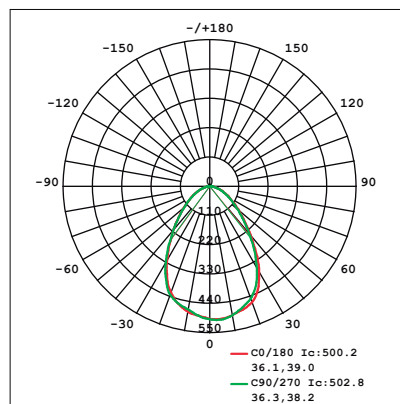

Fotometría

INDISPENSABLE PARA UN BUEN FUNCIONAMIENTO CONTAR CON LÍNEA FASE Y NEUTRO (EN CABLEADO) DE NO SER ASÍ SE ACORTARÁ EL TIEMPO DE VIDA ÚTIL DE LA LUMINARIA, PRESENTARÁ PARPARDEO O NO SE APAGARÁ AL 100%.