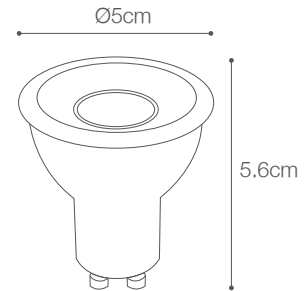

Lámpara LED GU10

Bombillo LED- Bombillería

11-GU10/LED/8W/30K/220V/850LM | 146166 | 7750902119777

LIGHTTECH

Dimensiones

Datos técnicos

Marca LIGHTTECH

Potencia 8W

Características de la Luminaria

- Material cuerpo: Policarbonato + Aluminio + PBT (Polímero termoplástico)
- Acabado: Mate

- Dimensiones cuerpo: Ø5x5.6cm
- Colores: Blanco

Usos

- Interiores Comerciales
- Residenciales
- Barras de bares
- Vestíbulos
- Pasillos
- Armarios
- Ascensores