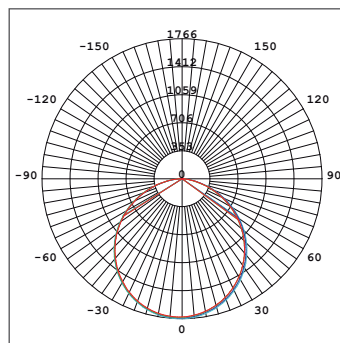

Fotometría:

INDISPENSABLE PARA UN BUEN FUNCIONAMIENTO CONTAR CON LÍNEA FASE Y NEUTRO (EN CABLEADO) DE NO SER ASÍ SE ACORTARÁ EL TIEMPO DE VIDA ÚTIL DE LA LUMINARIA, PRESENTARÁ PARPARDEO O NO SE APAGARÁ AL 100%.