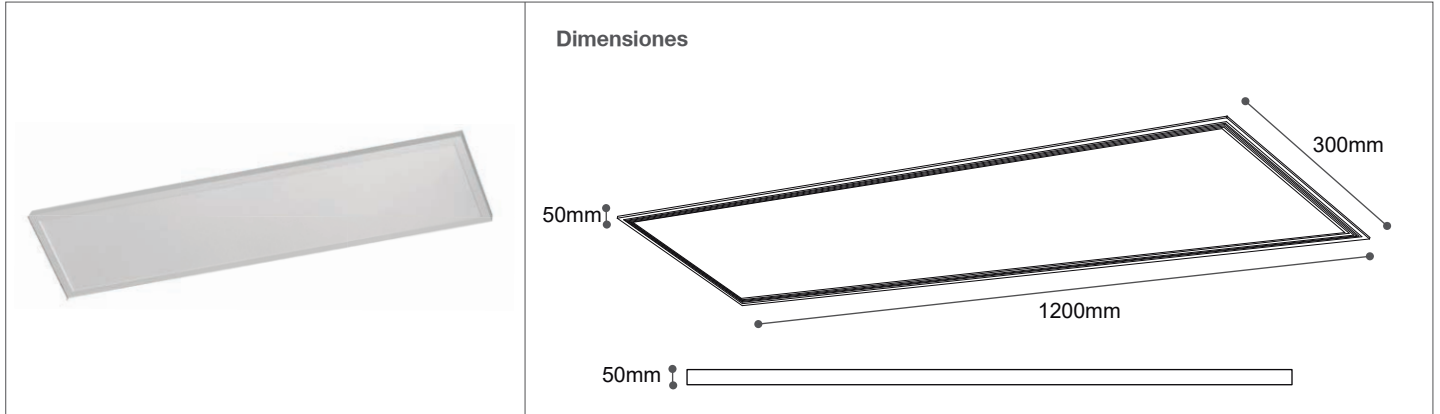

Panel LED Backlite para Adosar

Paneles- Iluminación Comercial

84-102/LED/48W/60K | 146235 | T001-L004-F013-S002 | 7750902115434

Datos técnicos

Potencia	48W
Temp.de color	6000K
Lúmenes	3840Lm
Eficiencia	80Lm/W
Voltaje	170-265V
Frecuencia	50-60Hz
Índice Protec.	IP20
CRI	80
Tiempo de vida	30,000 h.

Descripción

Luminaria tipo Panel LED 48W con difusor acrílico opalino. Brinda iluminación homogénea. Diseñado para proporcionar agradable confort visual.

Características de la Luminaria

- Material cuerpo: Aluminio
- Material difusor: Polipropileno
- Acabado: Mate

- Dimensiones cuerpo: 1200x300x50mm
- Colores: Blanco

Usos

- Espacios Comerciales
- Residenciales
- Oficinas

Atributos

- Encendido instantáneo
- Libre de mercurio
- Baja emision de calor
- Proteccion medio ambiente

Accesorios Complementarios Panel LED

Paneles LED- Iluminación Comercial

*Los accesorios vienen por separado.

*Marco para Adosar

Descripción

Equipo: Marco para Adosar
Artículo: 144337
Código: 10-MARCO-ADOS/60X60/WH
Dimensiones: 600X600mm
Material: Aluminio
Color: (C)