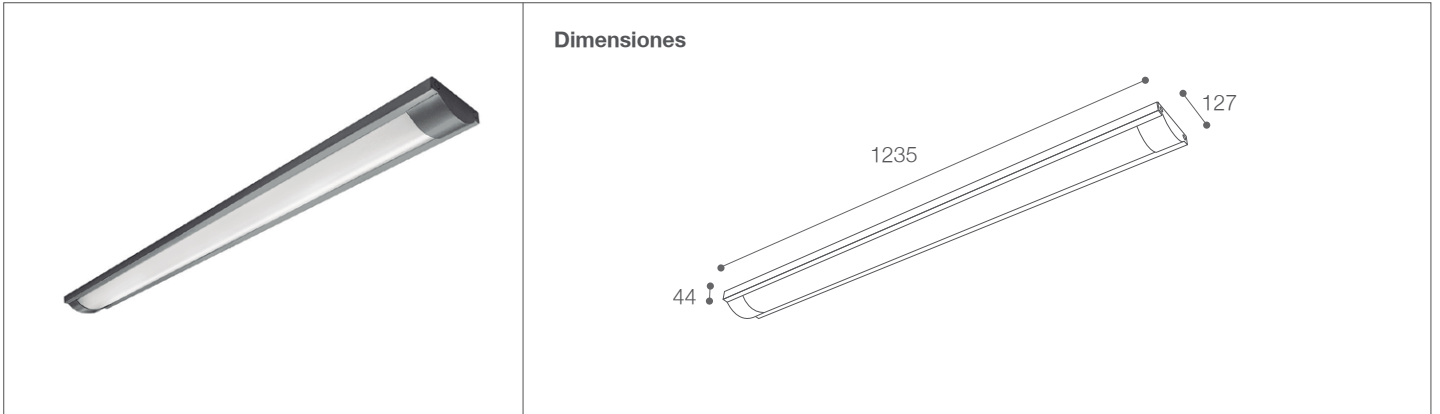

# Prismático LED para Adosar

Artefactos - Iluminación Comercial

76-105/LED/36W/65K | 146246 | T001-L004-F014-S002 | 7750902107491

## Descripción

Prismático para adosar LED de 36W. Uso para interiores. Genera ahorro de energía y posee un largo periodo de vida útil. El encendido es instantáneo, sin parpadeos ni zumbidos. No contiene agentes peligrosos (mercurio, plomo).

## Características de la Luminaria

- Material cuerpo: Acero
- Material difusor: Poliestireno
- Acabado: Mate

-Dimensiones cuerpo: 1235x127x44mm

-Colores:  Plateado