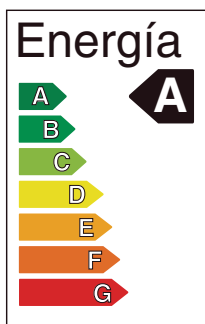

INDISPENSABLE PARA UN BUEN FUNCIONAMIENTO CONTAR CON LÍNEA FASE Y NEUTRO (EN CABLEADO) DE NO SER ASÍ SE ACORTARÁ EL TIEMPO DE VIDA ÚTIL DE LA LUMINARIA, PRESENTARÁ PARPARDEO O NO SE APAGARÁ AL 100%.