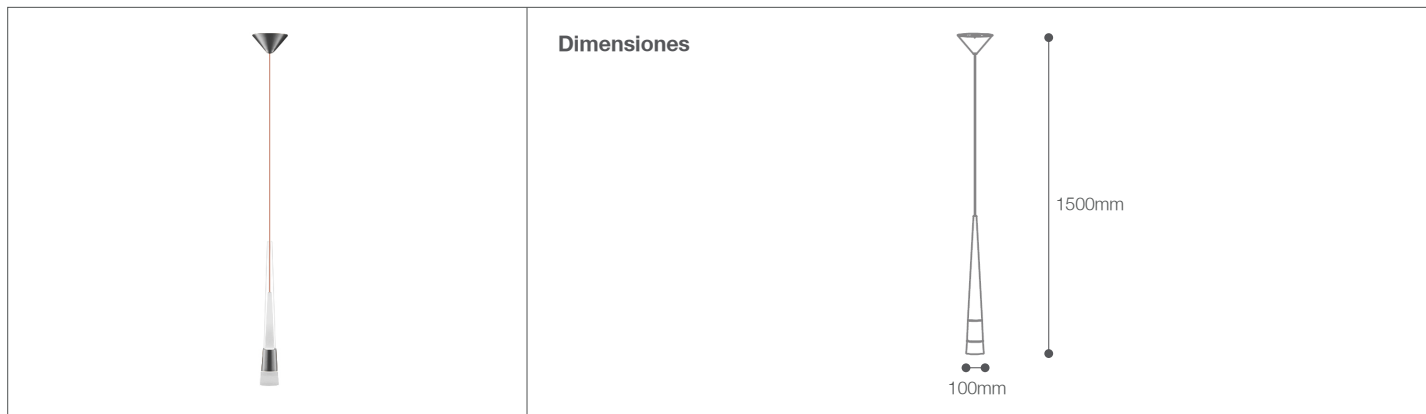

# Colgante LED Pendel I

Luminaria de Techo- Iluminación Decorativa

30-500/LED/5W/30K/SL | 146445 | T001-L001-F004-S002 | 7750902121893

## Datos técnicos

Potencia	5W
Temp.de color	3000K
Lúmenes	500Lm
Eficiencia	100Lm/W
Voltaje	220V
Frecuencia	60Hz
Índice Protec.	IP20
Tiempo de vida	15,000 h.

## Descripción

Colgante decorativa PENDEL LED 5W para suspender. Elegante, adaptable, esta luminaria ofrece una solución formal para tus ambientes interiores, brinda un máximo impacto minimalista.

## Características de la Luminaria

- Material cuerpo: Aluminio
- Difusor: Vidrio

- Dimensiones cuerpo: D:100mm
- Altura regulable hasta 1500mm
- Colores: ●  
Plateado