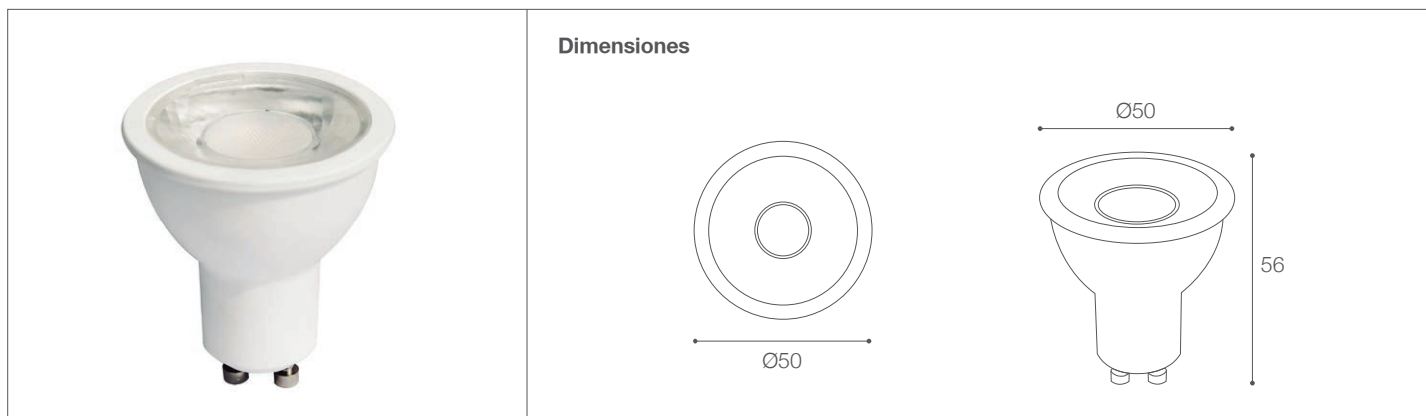

# Lámpara LED GU10

Bombillo LED- Bombillería

11-GU10/LED/8W/60K/220V/900LM | 146167 | T001-L003-F010-S001 | 7750902119784

## Datos técnicos

Potencia 8W

Temp. de color 6000K

Lúmenes 900Lm

Eficiencia 112.50Lm/W

Voltaje 180-240V

Frecuencia 50-60Hz

Índice de Protección IP20

## Descripción

Lámpara GU10 LED 8W equivalente a una lámpara halógena de 70W. Sin ningún tipo de ajuste y no necesita el uso de transformador, así obtendrá un ahorro de hasta 85% en su consumo de energía y 25,000 horas de vida útil. Larga duración y mayor resistencia a los golpes.

## Características de la Luminaria

- Material cuerpo: Policarbonato + Aluminio + PBT (Polímero termoplástico)
- Acabado: Mate
- Dimensiones cuerpo: Ø50x56mm
- Colores: Blanco