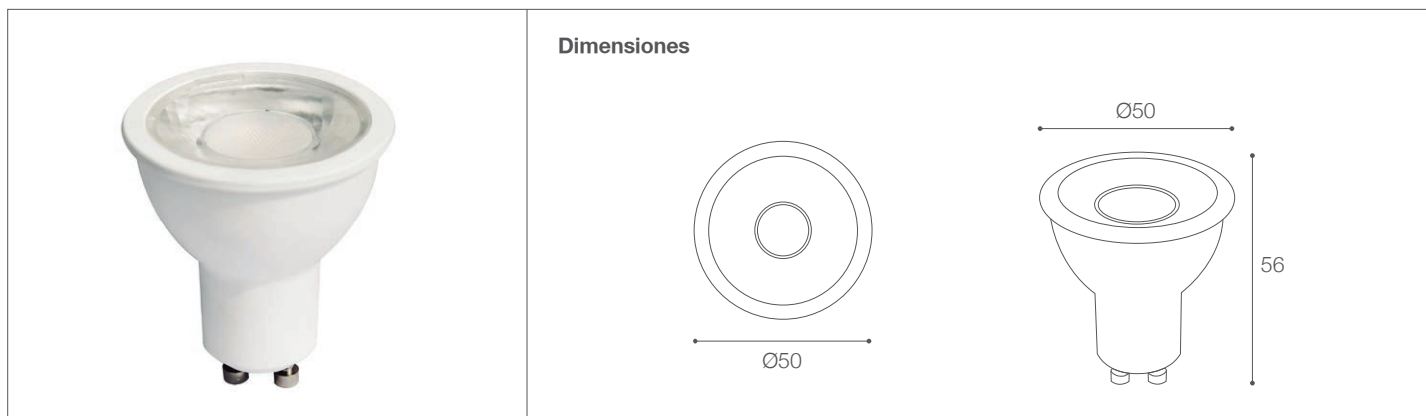

Lámpara LED GU10

Bombillo LED- Bombillería

11-GU10/LED/8W/30K/220V/850LM | 146166 | T001-L003-F010-S001 | 7750902119777

Datos técnicos

Potencia 8W

Temp. de color 3000K

Lúmenes 850Lm

Eficiencia 106.25Lm/W

Voltaje 180-240V

Frecuencia 50-60Hz

Índice de Protección IP20

CRI 80

Tiempo de vida 25,000 h.

Socket GU10

Descripción

Lámpara GU10 LED 8W equivalente a una lámpara halógena de 70W. Sin ningún tipo de ajuste y no necesita el uso de transformador, así obtendrá un ahorro de hasta 85% en su consumo de energía y 25,000 horas de vida útil. Larga duración y mayor resistencia a los golpes.

Características de la Luminaria

- Material cuerpo: Policarbonato + Aluminio + PBT (Polímero termoplástico)
- Acabado: Mate
- Dimensiones cuerpo: Ø50x56mm
- Colores: Blanco

Usos

- Interiores Comerciales
- Residenciales
- Barras de bares
- Vestíbulos
- Pasillos
- Armarios
- Ascensores