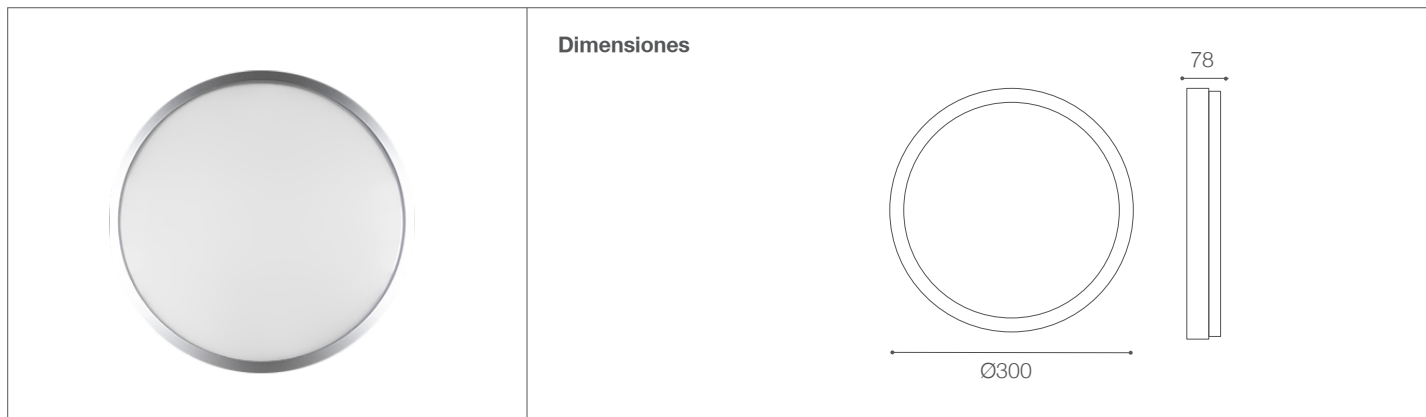

Plafón LED para Adosar

Plafones - Iluminación Decorativa

11-304/LED/30W/30K/SL | 144696 | T001-L001-F006-S001 | 7750902110941
11-304/LED/30W/60K/SL | 144697 | T001-L001-F006-S001 | 7750902110958

Datos técnicos

W	30W
K	3000K 6000K
Lm	2350Lm 2500Lm
Lm/W	78.33Lm/W 83.33Lm/W
V	150-240V
Hz	50-60Hz
Índice de Protección	IP65
Factor de potencia	0.9
CRI	80
Lifetime	25,000 h.

Descripción

Plafón Circular LED 30W para adosar. Uso para exteriores. Diseño moderno, ligero y práctico, de fácil instalación y limpieza.

Características de la Luminaria

- Material cuerpo: Aluminio
- Material difusor: Policarbonato
- Acabado: Gloss

- Dimensiones cuerpo: Ø300mm
- Colores: Silver

Usos

- Comerciales
- Residenciales
- Cocinas
- Baños
- Pasillos
- Walking closet
- Lavandería
- Terrazas
- Patios