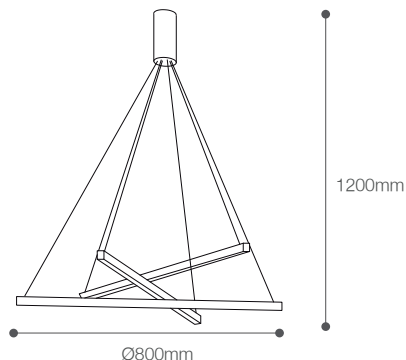

Colgante LED Geométrica

Luminaria de Techo- Iluminación Decorativa

36-700/LED/44W/30K/GL | 146163 | T001-L001-F004-S002 | 7750902119760

Dimensiones

Datos técnicos

Potencia	44W
Temp.de color	3000K
Lúmenes	840Lm
Eficiencia	19.09Lm/W
Voltaje	200-240V
Frecuencia	60Hz
Índice Protec.	IP20
Tiempo de vida	20,000 h.

Descripción

Colgante decorativa LED 44W para suspender. Elegante, adaptable, esta luminaria ofrece una solución formal para tus ambientes interiores, brinda un máximo impacto minimalista.

Características de la Luminaria

- Material cuerpo: Aluminio
- Difusor: Acrílico

- Dimensiones cuerpo: D:800mm
- Altura regulable hasta 1200mm

-Colores:  Dorado

Usos

- Espacios Residenciales
- Espacios Comerciales
- Comedor
- Recepciones