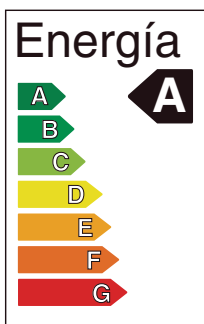

Colgante LED Geométrica

Luminaria de Techo- Iluminación Decorativa

36-700/LED/44W/30K/GL | 146163 | T001-L001-F004-S002 | 7750902119760

Dimensiones

Datos técnicos

Potencia	44W
Temp.de color	3000K
Lúmenes	840Lm
Eficiencia	19.09Lm/W
Voltaje	200-240V
Frecuencia	60Hz
Índice Protec.	IP20
Tiempo de vida	20,000 h.

Descripción

Colgante decorativa LED 44W para suspender. Elegante, adaptable, esta luminaria ofrece una solución formal para tus ambientes interiores, brinda un máximo impacto minimalista.

Características de la Luminaria

- Material cuerpo: Aluminio
- Difusor: Acrílico

- Dimensiones cuerpo: D:800mm
- Altura regulable hasta 1200mm

-Colores:  Dorado

Usos

- Espacios Residenciales
- Espacios Comerciales
- Comedor
- Recepciones