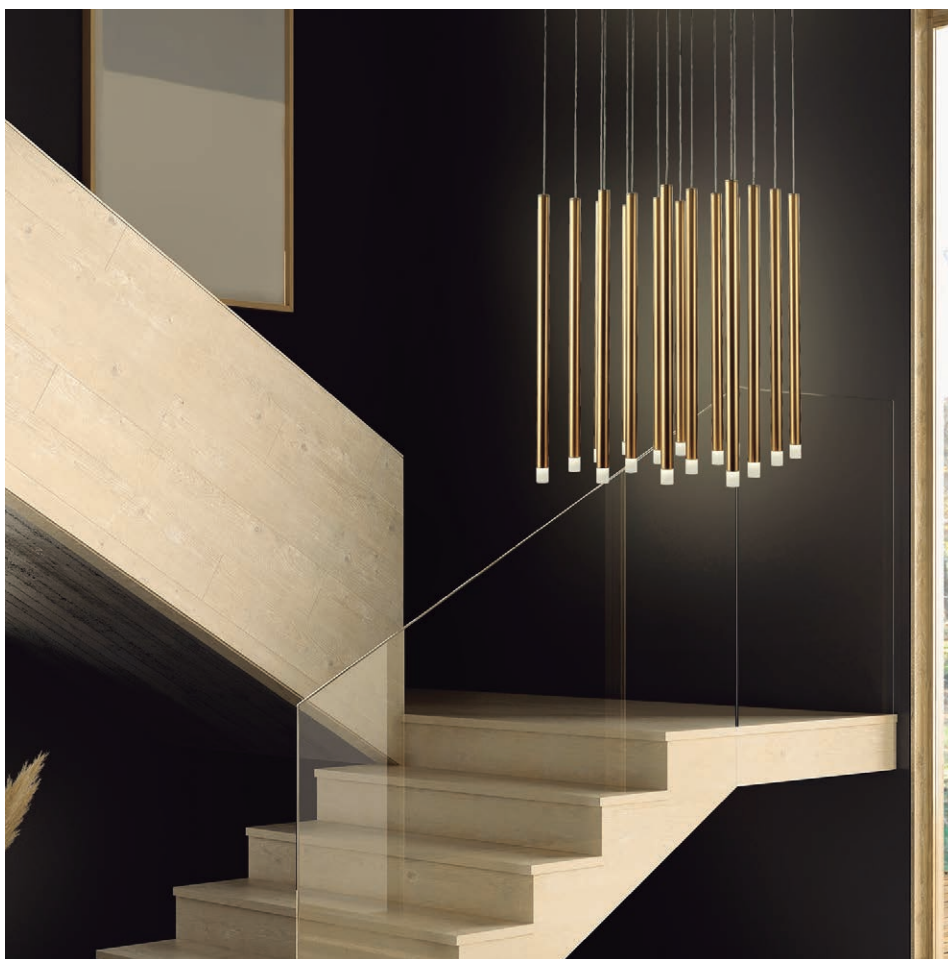

## Descripción

Colgante decorativa LED 38W para suspender. Elegante, adaptable, esta luminaria ofrece una solución formal para tus ambientes interiores.

## Características de la Luminaria

- Material cuerpo: Aluminio
- Difusor: Acrílico

- Dimensiones cuerpo: L:480mm
- Altura regulable hasta 1200mm

-Colores:  Dorado

## Usos

- Espacios Residenciales
- Espacios Comerciales
- Comedor
- Recepciones

INDISPENSABLE PARA UN BUEN FUNCIONAMIENTO CONTAR CON LÍNEA FASE Y NEUTRO (EN CABLEADO) DE NO SER ASÍ SE ACORTARÁ EL TIEMPO DE VIDA ÚTIL DE LA LUMINARIA, PRESENTARÁ PARPARDEO O NO SE APAGARÁ AL 100%.

# Colgante LED Furin

Luminaria de Techo- Iluminación Decorativa

36-500/LED/38W/30K/GL | 146161 | T001-L001-F004-S002 | 7750902119746

Foto ambientada

**INDISPENSABLE PARA UN BUEN FUNCIONAMIENTO CONTAR CON LÍNEA FASE Y NEUTRO (EN CABLEADO) DE NO SER ASÍ SE ACORTARÁ EL TIEMPO DE VIDA ÚTIL DE LA LUMINARIA, PRESENTARÁ PARPARDEO O NO SE APAGARÁ AL 100%.**