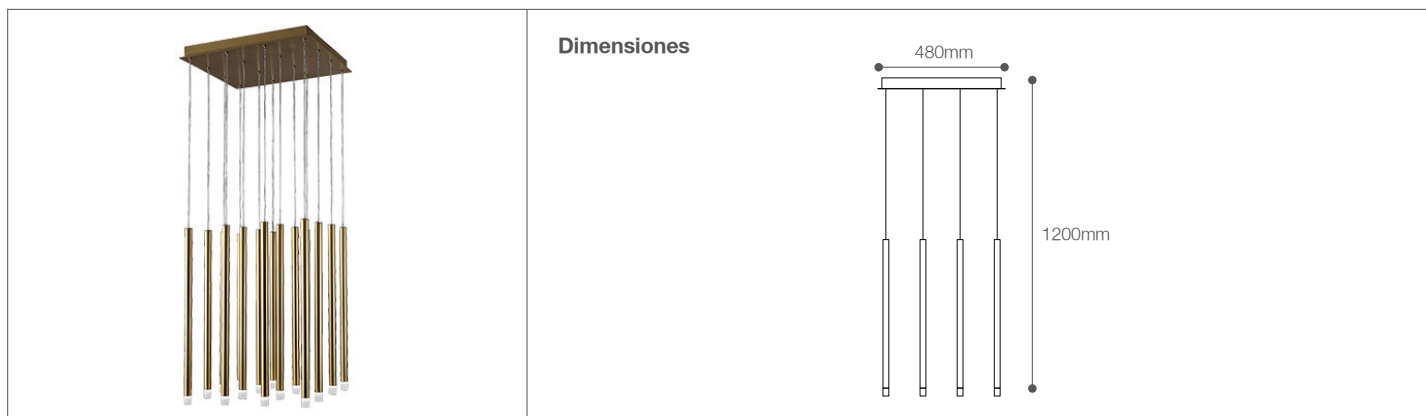

# Colgante LED Furin

Luminaria de Techo- Iluminación Decorativa

36-500/LED/38W/30K/GL | 146161 | T001-L001-F004-S002 | 7750902119746

## Datos técnicos

Potencia	38W
Temp.de color	3000K
Lúmenes	1300Lm
Eficiencia	34.21Lm/W
Voltaje	200-240V
Frecuencia	60Hz
Índice Protec.	IP20
Tiempo de vida	20,000 h.

## Descripción

Colgante decorativa LED 38W para suspender. Elegante, adaptable, esta luminaria ofrece una solución formal para tus ambientes interiores.

## Características de la Luminaria

- Material cuerpo: Aluminio
- Difusor: Acrílico

- Dimensiones cuerpo: L:480mm
- Altura regulable hasta 1200mm

-Colores:  Dorado