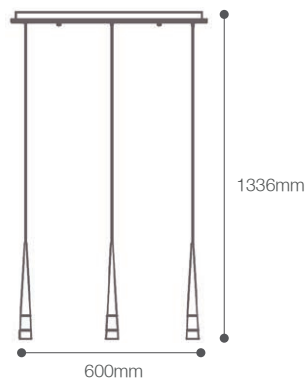

Colgante LED Pendel III

Luminaria de Techo- Iluminación Decorativa

30-500/LED/15W/30K/GL | 146159 | T001-L001-F004-S002 | 7750902119722

Dimensiones

Datos técnicos

Potencia	15W
Temp.de color	3000K
Lúmenes	1500Lm
Eficiencia	100Lm/W
Voltaje	220V
Frecuencia	60Hz
Índice Protec.	IP20
Tiempo de vida	15,000 h.

Descripción

Colgante decorativa LED 15W para suspender. Elegante, adaptable, esta luminaria ofrece una solución formal para tus ambientes interiores, brinda un máximo impacto minimalista.

Características de la Luminaria

- Material cuerpo: Aluminio
- Difusor: Vidrio

- Dimensiones cuerpo: L:600mm
- Altura regulable hasta 1336mm
- Colores:  Dorado

Usos

- Espacios Residenciales
- Espacios Comerciales
- Comedor
- Recepciones