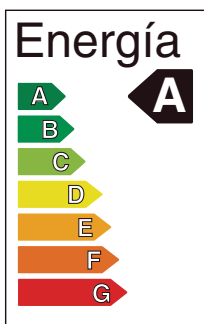

Características de la Luminaria

- Material cuerpo: Aluminio
- Difusor: Vidrio

- Dimensiones cuerpo: D:850mm
- Altura regulable hasta 3500mm

- Colores: ●
Marrón Cobrizo

Usos

- Espacios Residenciales
- Espacios Comerciales
- Comedor
- Recepciones