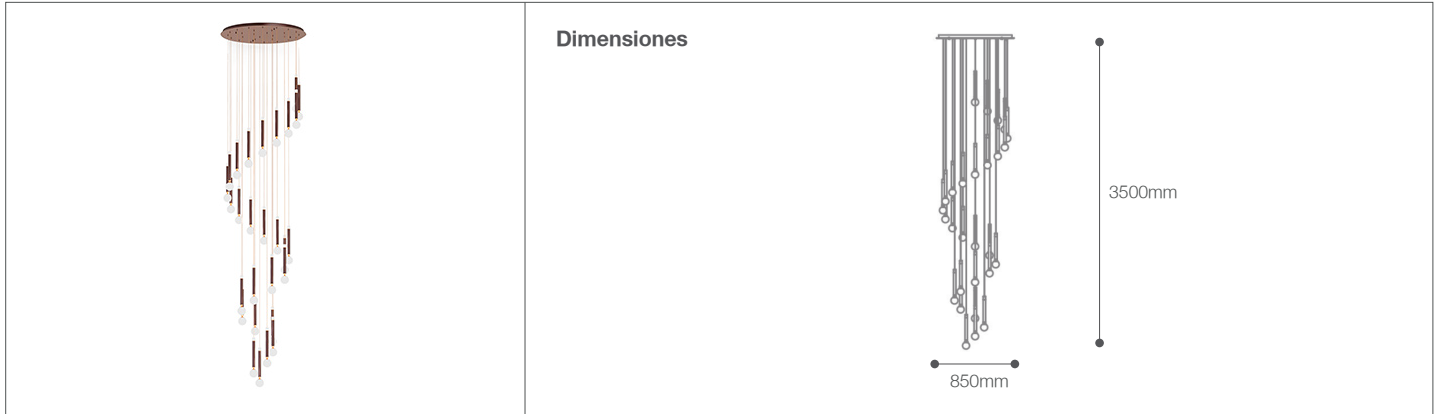

Colgante LED Catena

Luminaria de Techo- Iluminación Decorativa

30-300/LED/168W/30K/BR | 146155 | T001-L001-F004-S002 | 7750902119685

Datos técnicos

Potencia	168W
Temp.de color	3000K
Lúmenes	16800Lm
Eficiencia	100Lm/W
Voltaje	220V
Frecuencia	60Hz
Índice Protec.	IP20
Tiempo de vida	15,000 h.

Descripción

Colgante decorativa LED 168W para suspender. Ideal para interiores y para espacios con doble altura. Brinda un diseño elegante y la iluminación más optima gracias a su efecto multibombilla.

Características de la Luminaria

- Material cuerpo: Aluminio
- Difusor: Vidrio

- Dimensiones cuerpo: D:850mm
- Altura regulable hasta 3500mm

- Colores: ●
Marrón Cobrizo

Usos

- Espacios Residenciales
- Espacios Comerciales
- Comedor
- Recepciones