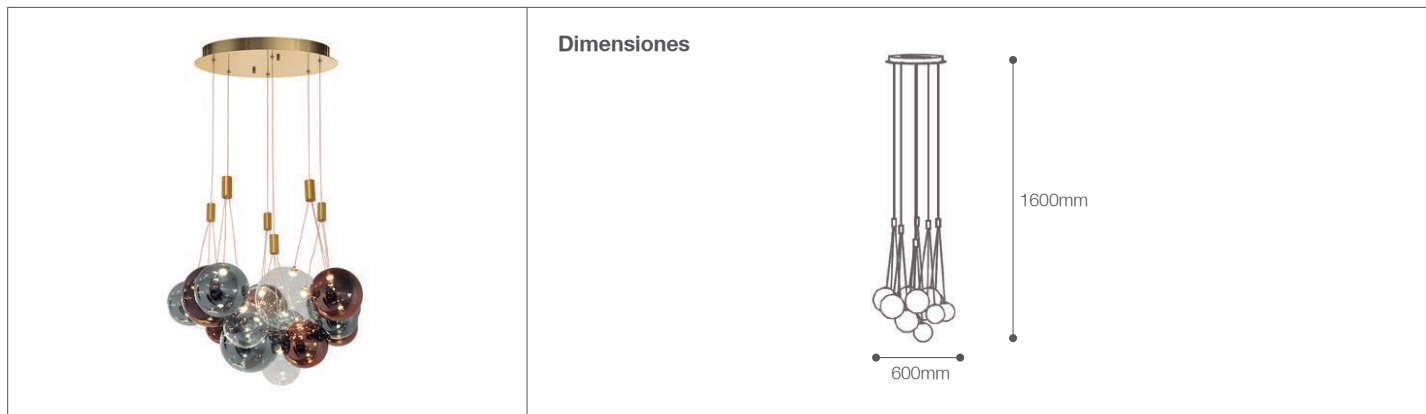

Colgante LED Cosmo Color

Luminaria de Techo- Iluminación Decorativa

30-200/LED/36W/30K/GL | 146153 | T001-L001-F004-S002 | 7750902119661

Datos técnicos

Potencia	36W
Temp.de color	3000K
Lúmenes	3240Lm
Eficiencia	90Lm/W
Voltaje	220V
Frecuencia	60Hz
Índice Protec.	IP20
Tiempo de vida	15,000 h.

Descripción

Colgante decorativa LED 36W para suspender. Uso para interiores, especial para espacio con doble altura. Diseño y acabado elegante con efecto multibombilla.

Características de la Luminaria

- Material cuerpo: Aluminio
- Difusor: Vidrio

- Dimensiones cuerpo: L:600mm
- Altura regulable hasta 1600mm

- Colores:  Dorado

Usos

- Espacios Residenciales
- Espacios Comerciales
- Comedor
- Recepciones

INDISPENSABLE PARA UN BUEN FUNCIONAMIENTO CONTAR CON LÍNEA FASE Y NEUTRO (EN CABLEADO) DE NO SER ASÍ SE ACORTARÁ EL TIEMPO DE VIDA ÚTIL DE LA LUMINARIA, PRESENTARÁ PARPARDEO O NO SE APAGARÁ AL 100%.