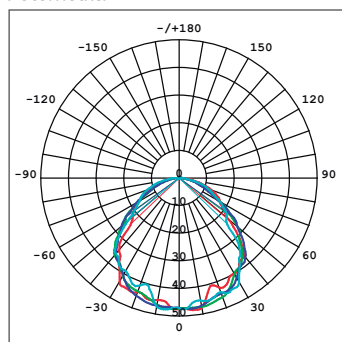

Fotometría

INDISPENSABLE PARA UN BUEN FUNCIONAMIENTO CONTAR CON LÍNEA FASE Y NEUTRO (EN CABLEADO) DE NO SER ASÍ SE ACORTARÁ EL TIEMPO DE VIDA ÚTIL DE LA LUMINARIA, PRESENTARÁ PARPARDEO O NO SE APAGARÁ AL 100%.