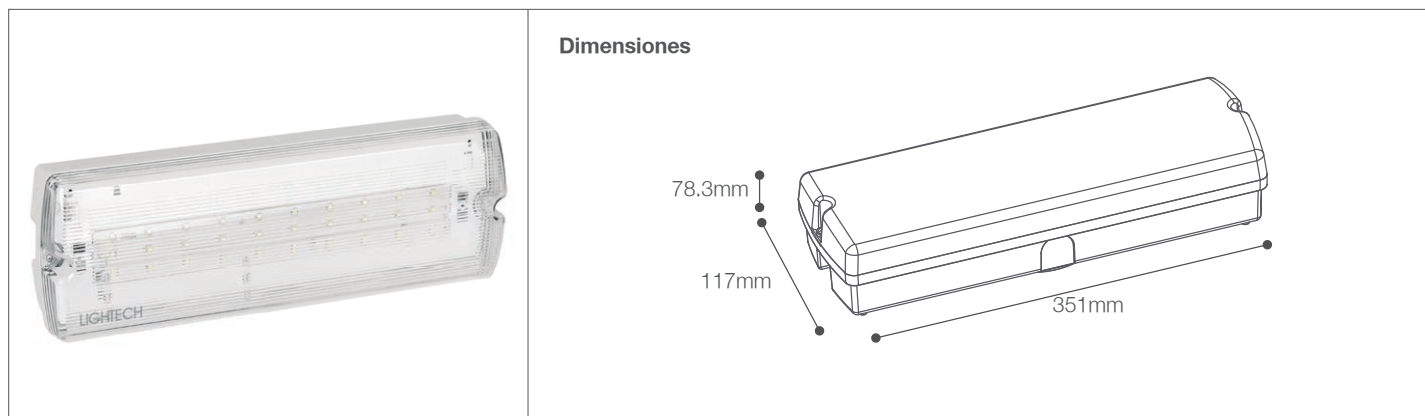

# Lámpara de Emergencia LED Automática

Lámpara de Emergencia- Seguridad

72-103/LED/3W/75K/IP65 | 146230 | T001-L006-F019-S002 | 7750902119920

## Datos técnicos

Potencia	3W
Temp. de color	7500K
Lúmenes	128Lm
Eficiencia	42.66Lm/W
Voltaje	110-240V
Frecuencia	50-60Hz
Índice de Protección	IP65
CRI	80
Tiempo de carga	15-24 horas
Rango	80m <sup>2</sup>
Tiempo de vida	50,000hrs
Temperatura de trabajo	0°C -40°C

## Descripción

LLámpara de Emergencia LED 3W con batería incorporada de 3.6V 1Ah. Tiempo de carga entre 15-24 horas. El tiempo de conversión una vez que se corta la corriente eléctrica es de  $\leq 0.2$  segundos. El tiempo de autonomía es de 3 horas aproximadamente. Diseño innovador y estético. Resistente en exteriores.

## Características de la Luminaria

- Material cuerpo: ABS
- Material difusor: ABS
- Acabado: Mate
- Batería incorporada: 3.6V 1Ah Nickel Cadmium
- Dimensiones cuerpo: 351x117x78.3mm
- Colores: Blanco