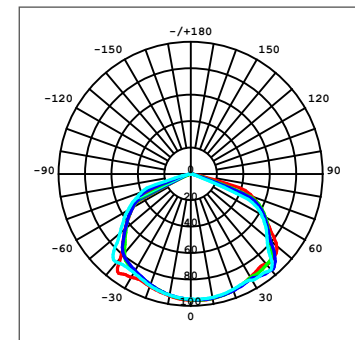

Fotometría

*Indispensable para un buen funcionamiento contar con línea fase y neutro (en cableado) de no ser así se acortará el tiempo de vida de la luminaria, presentará parpadeo o no se apagará al 100%.