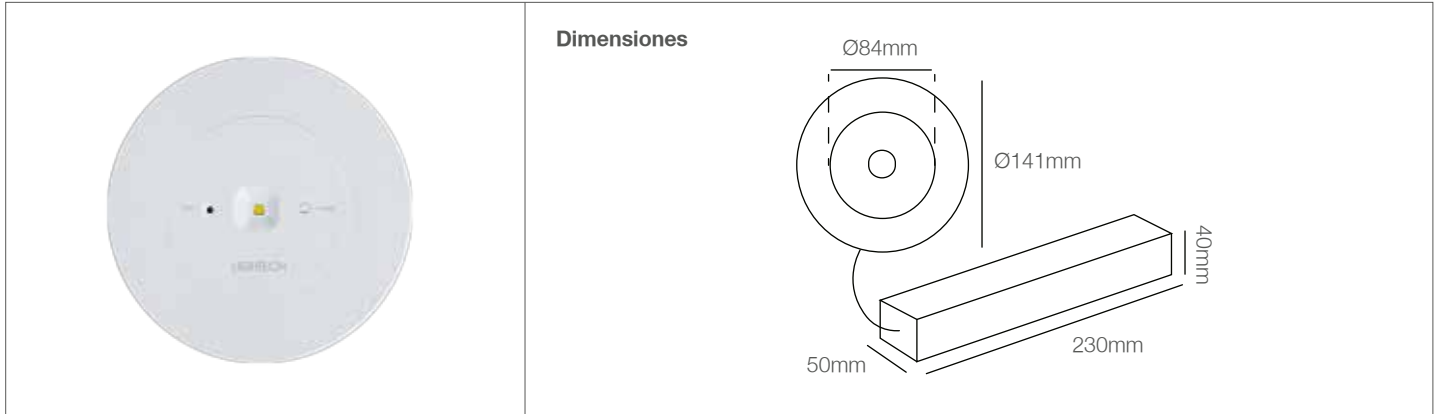

Lámpara de Emergencia LED

Lámpara de Emergencia- Seguridad

72-102/LED/5W/75K | 146127 | T001-L006-F019-S002 | 7750902119562

Datos técnicos

W	5W
K	7500K
Lm	500Lm
Lm/W	100Lm/W
V	110-240V
Hz	50-60Hz
Índice de Protección	IP20
CRI	80
Tiempo de carga	15-24 horas
Rango	80m ²
Lifetime	50,000hrs
Temperatura de trabajo	0°C -40°C

Descripción

LLámpara de Emergencia LED 5W con batería incorporada de 3.6V 2000mAh. Tiempo de carga entre 15-24 horas. El tiempo de conversión una vez que se corta la corriente eléctrica es de ≤ 0.2 segundos. El tiempo de encendido o descarga es de 3 horas aproximadamente. Diseño innovador, estético y discreto.

Características de la Luminaria

- Material cuerpo: ABS
- Acabado: Mate
- Material batería: 3.6V 2000mAh Ni-Cd battery

- Dimensiones spot: $\varnothing 84 \times 24 \text{mm}$
- Dimensiones spot +anillo: $\varnothing 141 \times 24 \text{mm}$
- Dimensiones driver: $50 \times 230 \times 40 \text{mm}$