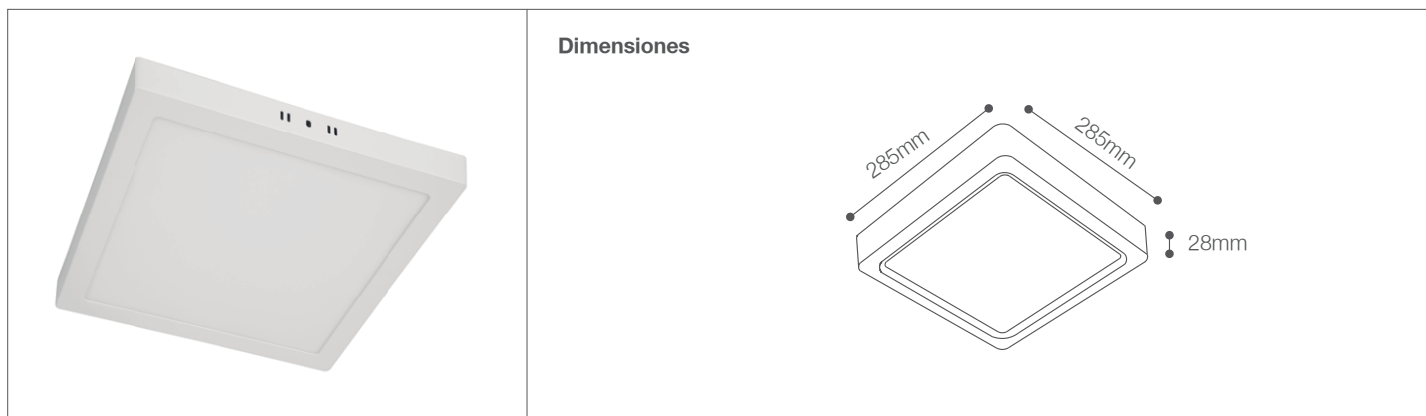

Downlight LED 24W para Adosar

Downlight - Iluminación Comercial

84-105C/LED/24W/60K/WH | 146360 | T001-L004-F012-S001 | 7750902121312

Datos técnicos

W	24W
K	6000K
Lm	1920Lm
Lm/W	80Lm/W
V	170-265V
Hz	50-60Hz
Índice de Protección	IP20
CRI	80
Vida Útil	25,000 h.

Descripción

Downlight LED 24W fijo cuadrado para adosar a techos, con funciones avanzadas de alta potencia de la tecnología LED, lo que maximiza la salida de luz y la eficiencia, eliminando la necesidad de cambiar lámparas.

Características de la Luminaria

- Material cuerpo: Aluminio
- Material difusor: Poliestireno
- Acabado: Mate

- Dimensiones cuerpo: 285x285x28mm
- Colores: Blanco

Usos

- Interiores Comerciales
- Residenciales
- Salas de conferencia
- Espacios comunes
- Cocina
- Vestibulos
- Pasillos