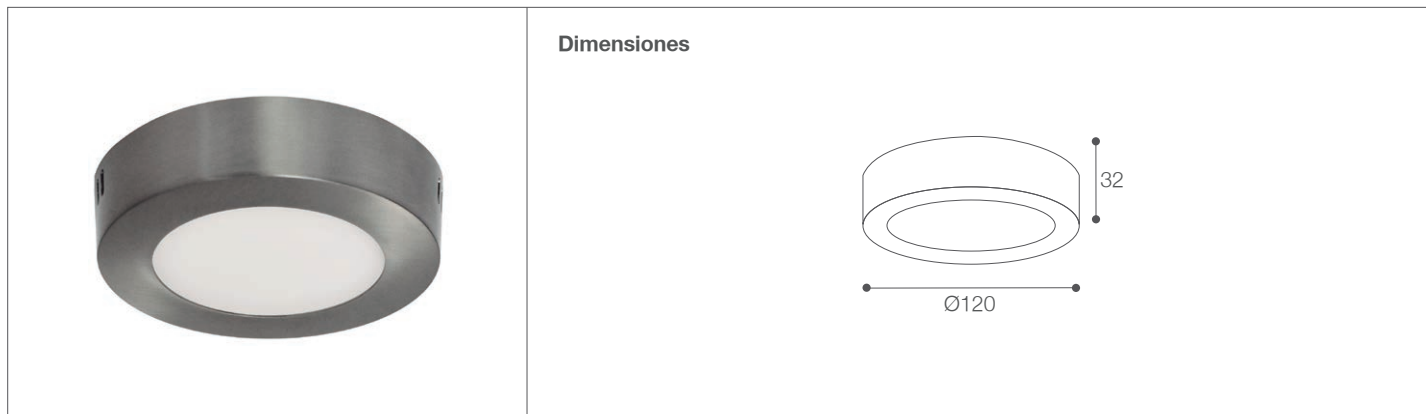

# Downlight LED para Adosar

Downlight - Iluminación Comercial

79-104R/LED/6W/30K/SL | 145881 | T001-L004-F012-S001 | 7750902118893  
79-104R/LED/6W/60K/SL | 145882 | T001-L004-F012-S001 | 7750902118909

## Dimensiones

## Descripción

Downlight LED 6W fijo circular para adosar a techos. Downlight LED funciones avanzadas de alta potencia de la tecnología LED, lo que maximiza la salida de luz y la eficiencia, eliminando la necesidad de cambiar lámparas.

## Características de la Luminaria

- Material cuerpo: Aluminio
- Material difusor: Poliestireno
- Acabado: Satinado

-Dimensiones cuerpo: Ø120x32mm

-Colores:  Plateado