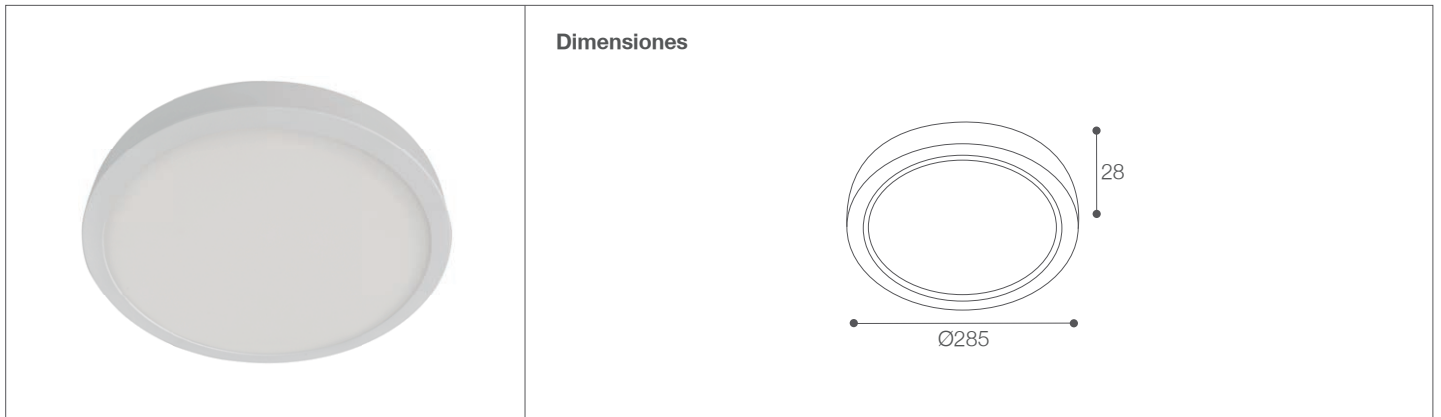

Downlight LED para Adosar

Downlight - Iluminación Comercial

79-104R/LED/24W/30K/WH | 145884 | T001-L004-F012-S001 | 7750902118923
 79-104R/LED/24W/40K/WH | 145885 | T001-L004-F012-S001 | 7750902118930
 79-104R/LED/24W/60K/WH | 145891 | T001-L004-F012-S001 | 7750902118497

Dimensiones

Datos técnicos

W	24W
K	3000K 4000K 6000K
Lm	1870Lm 1890Lm 1920Lm
Lm/W	77.91Lm 78.75Lm/W 80Lm/W
V	85-265V
Hz	50-60Hz
Índice de Protección	IP20
CRI	80
Lifetime	25,000 h.

Descripción

Downlight LED 24W fijo circular para adosar a techos. Downlight LED funciones avanzadas de alta potencia de la tecnología LED, lo que maximiza la salida de luz y la eficiencia, eliminando la necesidad de cambiar lámparas.

Características de la Luminaria

- Material cuerpo: Aluminio
- Material difusor: Poliestireno
- Acabado: Mate

- Dimensiones cuerpo: Ø285x28mm
- Colores: Blanco

Usos

- Interiores Comerciales
- Residenciales
- Salas de conferencia
- Espacios comunes
- Cocina
- Vestibulos
- Pasillos