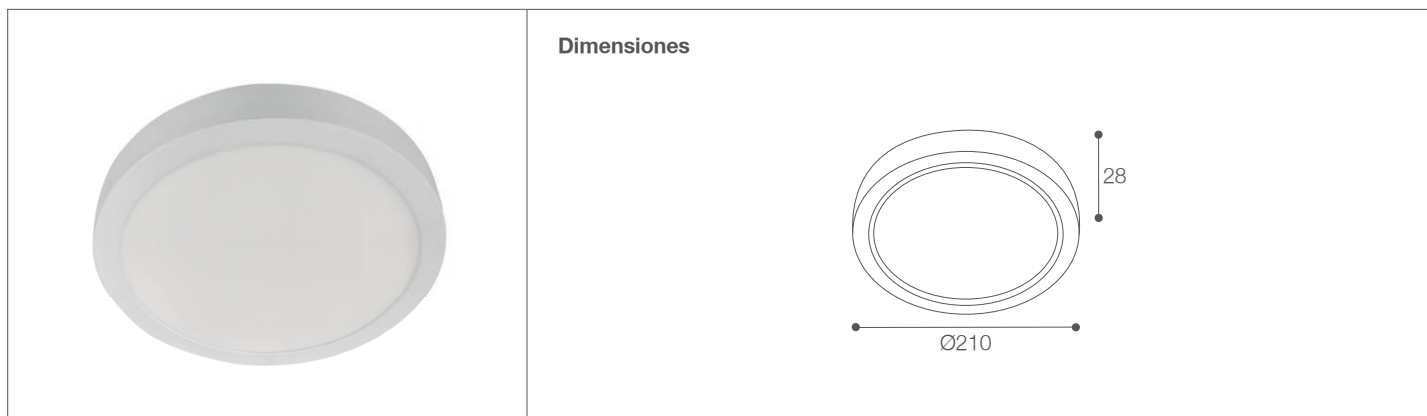

# Downlight LED para Adosar

Downlight - Iluminación Comercial

79-104R/LED/18W/30K/WH | 145890 | T001-L004-F012-S001 | 7750902118480  
 79-104R/LED/18W/40K/WH | 146003 | T001-L004-F012-S001 | 7750902118589  
 79-104R/LED/18W/60K/WH | 145883 | T001-L004-F012-S001 | 7750902106326

## Dimensiones

## Descripción

Downlight LED 18W fijo circular para adosar a techos. Downlight LED funciones avanzadas de alta potencia de la tecnología LED, lo que maximiza la salida de luz y la eficiencia, eliminando la necesidad de cambiar lámparas.

## Características de la Luminaria

- Material cuerpo: Aluminio
- Material difusor: Poliestireno
- Acabado: Mate

- Dimensiones cuerpo: Ø210x28mm
- Colores: Blanco