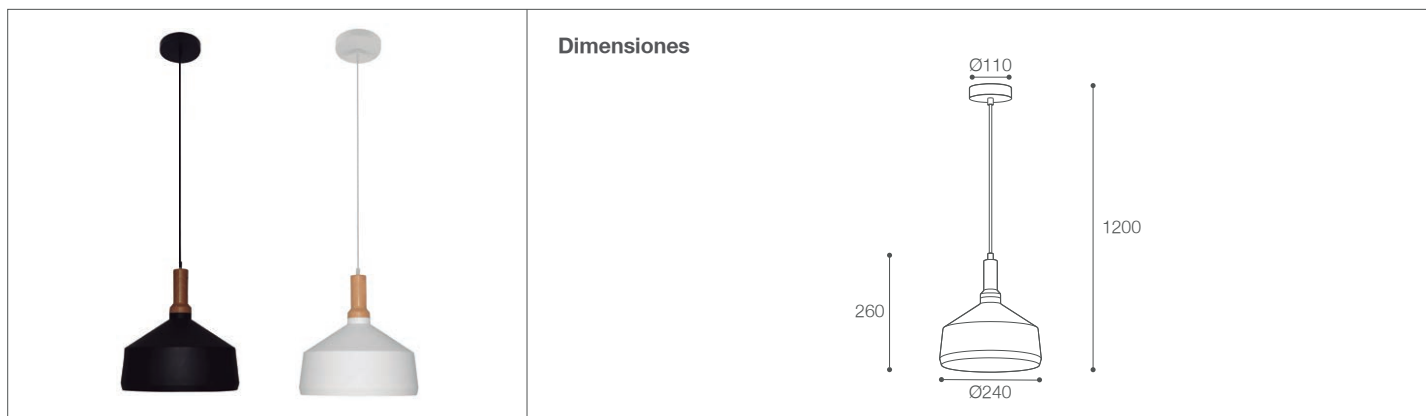

# Colgante Campana

Luminaria de Techo- Iluminación Decorativa

74-102/1XE27/WH | 145903 | T001-L001-F004-S002 | 7750902119074  
74-102/1XE27/BK | 145904 | T001-L001-F004-S002 | 7750902119081

## Descripción

Colgante decorativa 1xE27 Máx. 60W para suspender. Uso para interiores. Diseño sobrio y elegante. No incluye foco o bombillo.

## Características de la Luminaria

-Material cuerpo: Metal y Aluminio  
-Acabado cuerpo: Mate

-Dimensiones cuerpo: Ø240x260x1200mm

-Colores: ● ○  
Negro Blanco