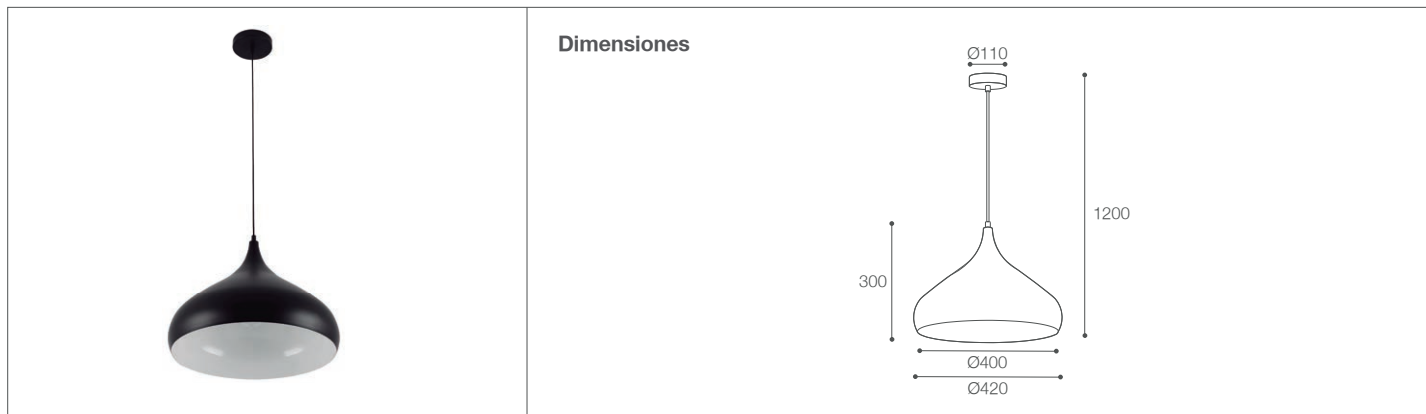

# Colgante Campana

Luminaria de Techo- Iluminación Decorativa

74-101/1xE27/BK | 145902 | T001-L001-F004-S002 | 7750902119067

## Descripción

Colgante decorativa 1xE27 Máx. 60W para suspender. Uso para interiores. Diseño sobrio y elegante. No incluye foco o bombillo.

## Características de la Luminaria

- Material cuerpo: Metal
- Acabado cuerpo: Mate

-Dimensiones cuerpo: Ø420x300x1200mm

-Colores: ● Negro