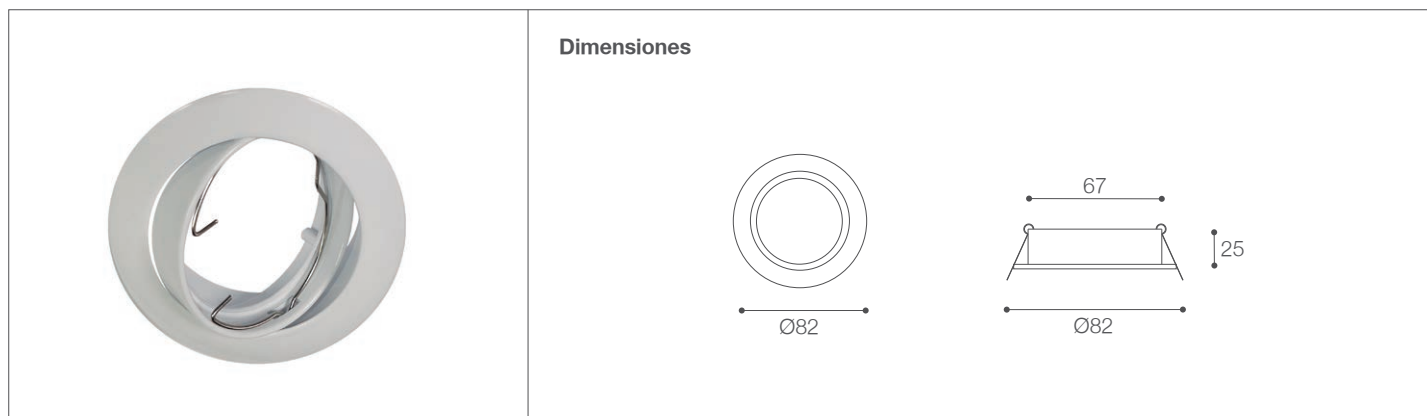

Spot Dirigible Ojo de Buey Llano para Empotrar

Spots - Iluminación Comercial

07-CSL-038-01

07-CSL-038-04

Dimensiones

Datos técnicos

W	1x50W máx.
V	110V
Hz	60Hz
Socket	GU10

Descripción

Spot Dirigible Ojo de Buey Llano para empotrar en techo. Uso para interiores. No incluye lámpara. Diseñado con material ZAMAC de alta dureza y resistencia.

Características de la Luminaria

-Material cuerpo: ZAMAC
-Acabado: Satinado

-Dimensiones cuerpo: Ø82x25mm
-Colores: ○ ●

Usos

-Espacios Comerciales
-Residenciales
-Oficinas
-Escuelas
-Hospitales
-Pasillos
-Baños
-Dormitorios
-Vestíbulos

Atributos

-Encendido instantáneo
-Libre de mercurio
-Baja emisión de calor
-Protección medio ambiente