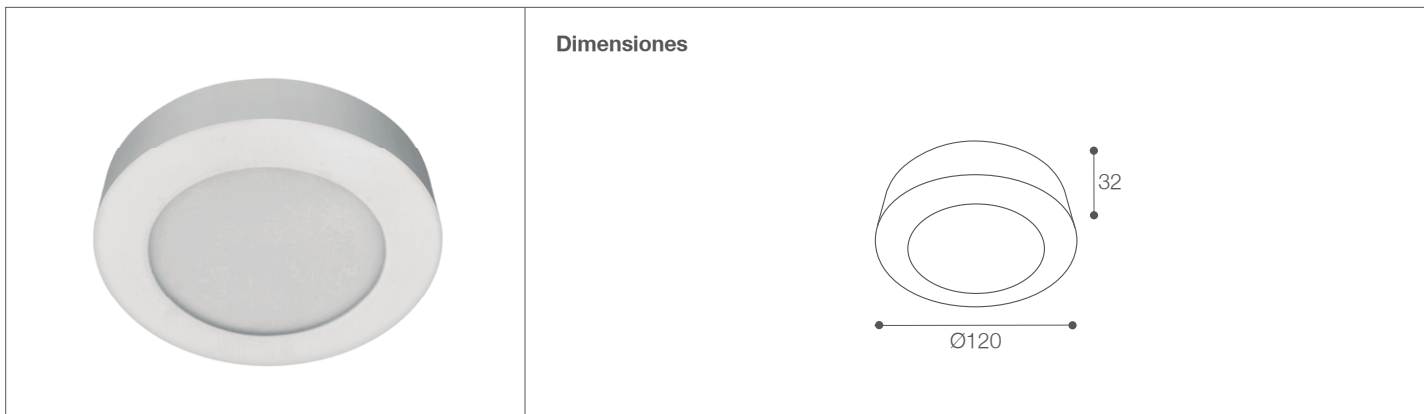

Downlight LED para Adosar

Downlight - Iluminación Comercial

79-104R/LED6W/30K/WH | 145962 | T001-L004-F012-S001 | 7750902118442
79-104R/LED6W/60K/WH | 145963 | T001-L004-F012-S001 | 7750902118459

Dimensiones

Datos técnicos

W	6W
K	3000K 6000K
Lm	470Lm 480Lm
Lm/W	78.33Lm/W 80Lm/W
V	85-265V
Hz	50-60Hz
Índice de Protección	IP20
CRI	80
Lifetime	25,000 h.

Descripción

Downlight LED 6W fijo circular para adosar a techos. Downlight LED funciones avanzadas de alta potencia de la tecnología LED, lo que maximiza la salida de luz y la eficiencia, eliminando la necesidad de cambiar lámparas.

Características de la Luminaria

- Material cuerpo: Aluminio
- Material difusor: Poliestireno
- Acabado: Mate

- Dimensiones cuerpo: Ø120x32mm
- Colores: Blanco

Usos

- Interiores Comerciales
- Residenciales
- Salas de conferencia
- Espacios comunes
- Cocina
- Vestibulos
- Pasillos