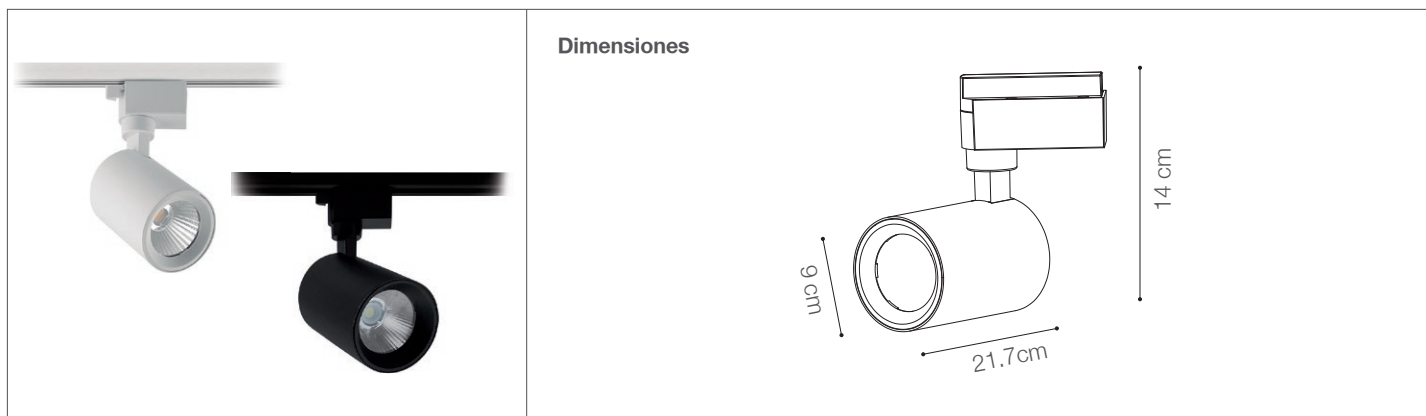

# Spot LED para Riel

Spots - Iluminación Comercial

73-100/LED/36W/40K/WH | T001-L001-F015-S007 |  
73-100/LED/36W/40K/BK | T001-L001-F015-S007 |

## Dimensiones

## Descripción

Proyector LED CREE 36W COOB integrado dirigible para conexión a riel. Se usa para adosar o suspender. Disponible en color blanco y negro.

## Características de la Luminaria

-Material cuerpo: Aluminio  
-Acabado: Mate

-Dimensiones cuerpo: Ø9.0x21.7x14.0 cm  
-Colores: ● ○  
Negro - Blanco