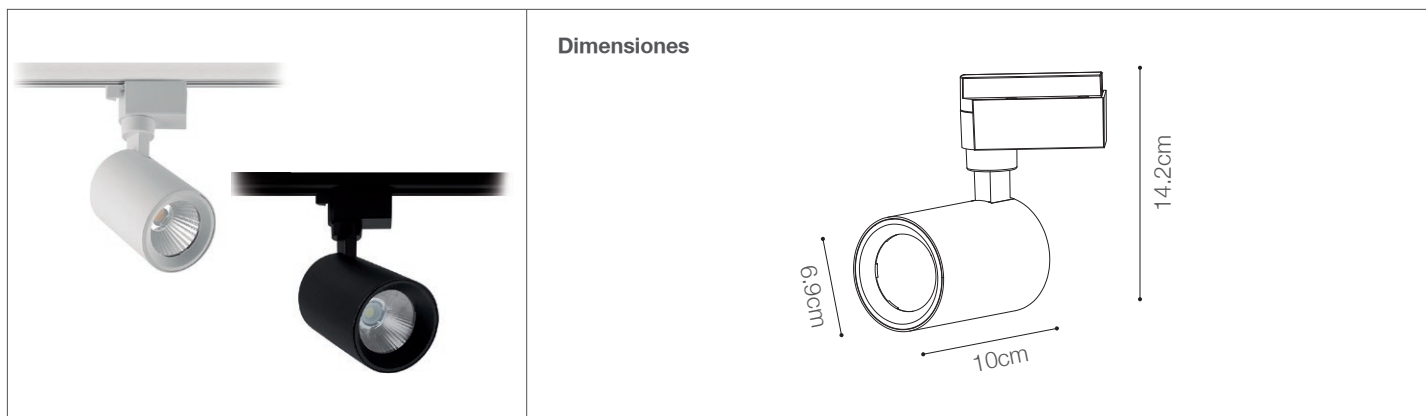

# Spot LED para Riel

Spots - Iluminación Comercial

73-100/LED/10W/30K/WH | 146389 | T001-L001-F015-S007 | 7750902121497  
73-100/LED/10W/30K/BK | 146390 | T001-L001-F015-S007 | 7750902121503

## Descripción

Proyector LED 10W COOB integrado dirigible para conexión a riel. Se usa para adosar o suspender. Disponible en color blanco y negro.

## Características de la Luminaria

-Material cuerpo: Aluminio  
-Acabado: Mate

-Dimensiones cuerpo: Ø6.9x10x14.2cm  
-Colores: ● ○  
Negro - Blanco