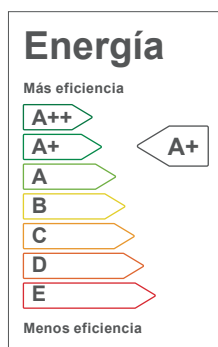

Datos técnicos

W	24W
K	3000K 4000K 6000K
Lm	1930Lm 1950Lm 1960Lm
Lm/W	80.42Lm 81.25Lm/W 81.67Lm/W
V	150-260V
Hz	50-60Hz
Índice de Protección	IP40
CRI	80
Lifetime	30,000 h.

Descripción

Downlight LED 24W fijo circular para adosar a techos. Cuerpo compuesto de aluminio extruido acabado en pintura de poliéster en polvo con pre-tratamiento de fosfocromatizado disponible en blanco. Downlight LED funciones avanzadas de alta potencia de la tecnología LED, lo que maximiza la salida de luz y la eficiencia, eliminando la necesidad de cambiar lámparas.

Características de la Luminaria

- Material cuerpo: Aluminio
- Acabado: Mate
- Dimensiones cuerpo: Ø190x23mm
- Colores: ○

Usos

- Interiores Comerciales
- Residenciales
- Salas de conferencia
- Espacios comunes
- Cocina
- Vestibulos
- Pasillos

Atributos

- Encendido instantáneo
- Libre de mercurio
- Baja emision de calor
- Proteccion medio ambiente

*De acuerdo al reglamento del MINISTERIO DE ENERGÍA Y MINAS en el Perú, el nivel máximo permitido de eficiencia energética es NIVEL A. Nuestros productos pueden tener mayor eficiencia pero en la caja se colocará el nivel máximo permitido en el país.