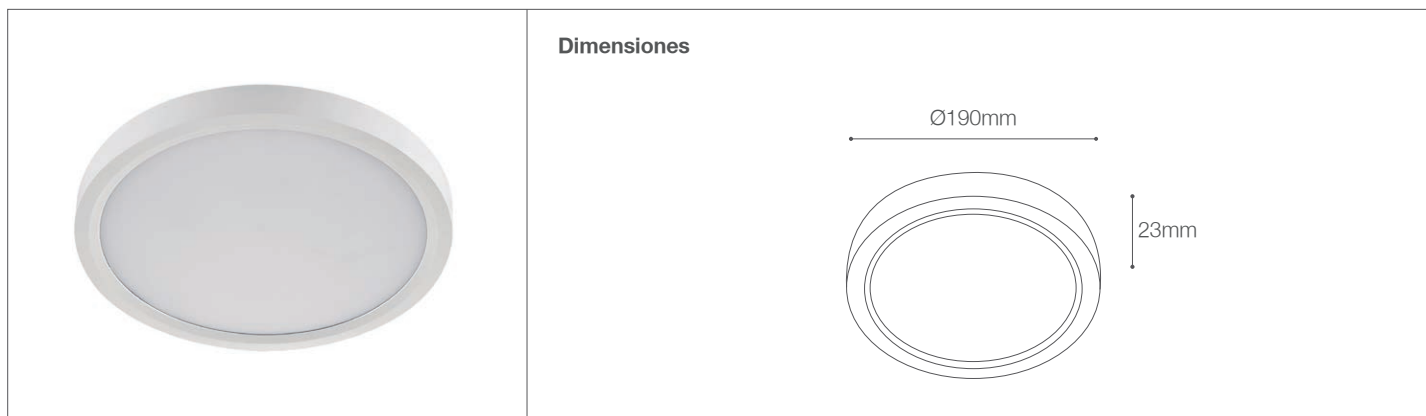

Downlight LED para Adosar

Downlight - Iluminación Comercial

63-113R/LED/24W/30K/WH | 145363 | T001-L003-F012-S042 | 7750902115885
 63-113R/LED/24W/40K/WH | 145559 | T001-L003-F012-S042 | 7750902117667
 63-113R/LED/24W/60K/WH | 145364 | T001-L003-F012-S042 | 7750902115892

Datos técnicos

W	24W
K	3000K 4000K 6000K
Lm	1930Lm 1950Lm 1960Lm
Lm/W	80.42Lm 81.25Lm/W 81.67Lm/W
V	150-260V
Hz	50-60Hz
Índice de Protección	IP40
CRI	80
Lifetime	30,000 h.

Descripción

Downlight LED 24W fijo circular para adosar a techos. Cuerpo compuesto de aluminio extruido acabado en pintura de poliéster en polvo con pre-tratamiento de fosfocromatizado disponible en blanco. Downlight LED funciones avanzadas de alta potencia de la tecnología LED, lo que maximiza la salida de luz y la eficiencia, eliminando la necesidad de cambiar lámparas.

Características de la Luminaria

- Material cuerpo: Aluminio
- Acabado: Mate
- Dimensiones cuerpo: Ø190x23mm
- Colores: ○

Usos

- Interiores Comerciales
- Residenciales
- Salas de conferencia
- Espacios comunes
- Cocina
- Vestibulos
- Pasillos